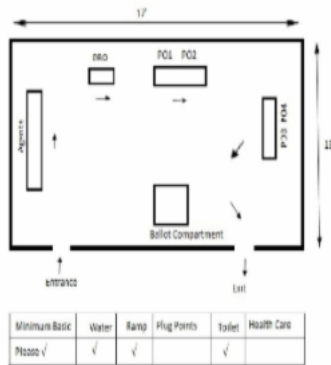

Cad View

Key MAP View