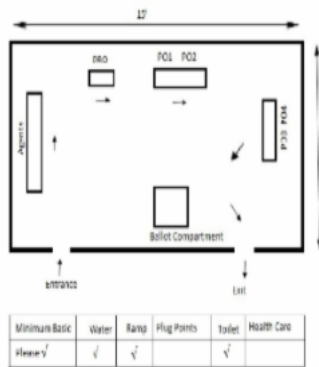

Cad View

Key MAP View