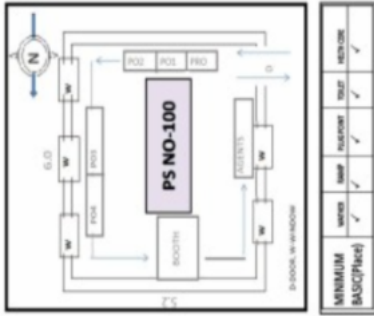

Cad View

Key MAP View