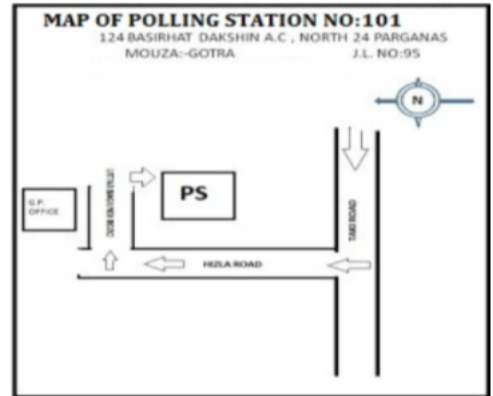

Cad View

Key MAP View