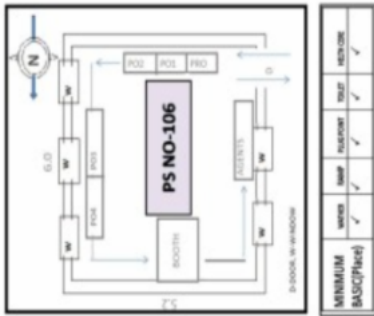

Cad View

Key MAP View