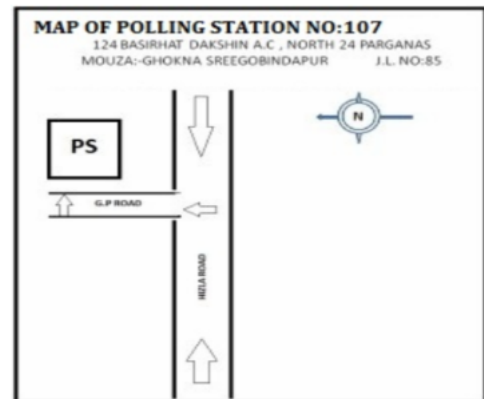

Cad View

Key MAP View