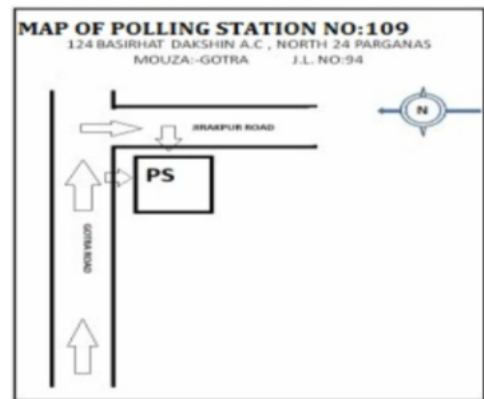

Cad View

Key MAP View