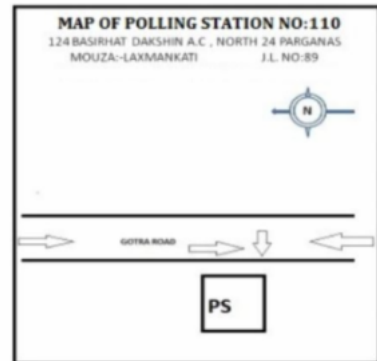

নির্বাচক নিবন্ধন আধিকারিকের স্বাক্ষর

Nazri Naksha

Google Map View

Polling Station Building Front View

Polling Station Front View

Cad View

Key MAP View

1 নাম : আয়রন বিবি স্বামীর নাম: রুহুল কুদ্দুস গাজী বাড়ির নং : n0129 বয়স : 42 লিঙ্গ : মহিলা	SKE0474486 ফটো উপলব্ধ	2 নাম : ফরিদা বিবি স্বামীর নাম: ছাদাম মোল্লা বাড়ির নং : n0139 বয়স : 37 লিঙ্গ : মহিলা	SKE0612127 ফটো উপলব্ধ	3 নাম : সাব্বিরা খাতুন বিবি স্বামীর নাম: সাইফুল গাজী বাড়ির নং : n0134 বয়স : 35 লিঙ্গ : মহিলা	SKE0612101 ফটো উপলব্ধ
4 নাম : মমতাজ (খাতুন)বিবি স্বামীর নাম: কেনাতুল্যা সরদার বাড়ির নং : n0127 বয়স : 40 লিঙ্গ : মহিলা	SKE0474460 ফটো উপলব্ধ	5 নাম : ছালমা বিবি স্বামীর নাম: গফুর গাজী বাড়ির নং : n0299 বয়স : 40 লিঙ্গ : মহিলা	CXW1204296 ফটো উপলব্ধ	6 নাম : রুবিনা খাতুন পিতার নাম: আফছার মন্ডল বাড়ির নং : n0151 বয়স : 29 লিঙ্গ : মহিলা	SKE1300268 ফটো উপলব্ধ
7 নাম : আমিনা বিবি স্বামীর নাম: রবিউল মোল্যা বাড়ির নং : n0305 বয়স : 33 লিঙ্গ : মহিলা	SKE1300300 ফটো উপলব্ধ	8 নাম : হালিমা বিবি স্বামীর নাম: রাজু গাজী বাড়ির নং : n0210 বয়স : 29 লিঙ্গ : মহিলা	SKE1299908 ফটো উপলব্ধ	9 নাম : নাজমা পারভীন স্বামীর নাম: সরিফুল ইসলাম গাজী বাড়ির নং : N0209 বয়স : 33 লিঙ্গ : মহিলা	SKE0584391 ফটো উপলব্ধ
10 নাম : রুকসানা খাতুন স্বামীর নাম: সাইফুদ্দিন সরদার বাড়ির নং : এন0188 বয়স : 26 লিঙ্গ : মহিলা	SKE1604644 ফটো উপলব্ধ	11 নাম : হাবিবুল্লা মন্ডল পিতার নাম: রজব আলি মন্ডল বাড়ির নং : n0154 বয়স : 25 লিঙ্গ : পুরুষ	SKE1439421 ফটো উপলব্ধ	12 নাম : আব্দুল ফারুক মন্ডল পিতার নাম: আব্দুল জব্বার বাড়ির নং : 0042 বয়স : 46 লিঙ্গ : পুরুষ	CXW3440005 ফটো উপলব্ধ
13 নাম : রোজিনা বিবি মন্ডল পিতার নাম: আব্দুল ফারুক মন্ডল বাড়ির নং : 0042 বয়স : 39 লিঙ্গ : মহিলা	SKE0344820 ফটো উপলব্ধ	14 নাম : তহমিনা বিবি মন্ডল স্বামীর নাম: আবুসেলিম মন্ডল বাড়ির নং : n0154 বয়স : 29 লিঙ্গ : মহিলা	SKE1299833 ফটো উপলব্ধ	15 নাম : সাহাবুদ্দিন মন্ডল পিতার নাম: আব্দুল খালেক মন্ডল বাড়ির নং : n0154 বয়স : 27 লিঙ্গ : পুরুষ	SKE1300151 ফটো উপলব্ধ
16 নাম : রেশমা খাতুন পিতার নাম: কবির মোল্লা বাড়ির নং : এন0210 বয়স : 27 লিঙ্গ : মহিলা	ZDE1129238 ফটো উপলব্ধ	17 নাম : নূর নীহার খাতুন পিতার নাম: ছালাউদ্দিন মৃধা বাড়ির নং : এন0154 বয়স : 38 লিঙ্গ : মহিলা	SKE0863084 ফটো উপলব্ধ	18 নাম : ছাদিকা ইয়াসমিন স্বামীর নাম: সাহেব আলি গাজী বাড়ির নং : এন0210 বয়স : 24 লিঙ্গ : মহিলা	SKE1740273 ফটো উপলব্ধ
19 নাম : সাইফুদ্দিন গাজী পিতার নাম: মোসলেম গাজী বাড়ির নং : এন0210 বয়স : 25 লিঙ্গ : পুরুষ	SKE1747526 ফটো উপলব্ধ	20 নাম : রাজিউল মন্ডল পিতার নাম: আব্দুল ফারুক মন্ডল বাড়ির নং : 0042 বয়স : 22 লিঙ্গ : পুরুষ	SKE1765130 ফটো উপলব্ধ	21 নাম : সাহানা আখতার স্বামীর নাম: রুহুল আমিন মন্ডল বাড়ির নং : 0170 বয়স : 27 লিঙ্গ : মহিলা	SKE1463330 ফটো উপলব্ধ
22 নাম : বাবুরালী খাঁ পিতার নাম: রমজান খাঁ বাড়ির নং : n0028 বয়স : 35 লিঙ্গ : পুরুষ	SKE0344812 ফটো উপলব্ধ	23 নাম : সুরায়হা বিবি স্বামীর নাম: বাবুরালী খা বাড়ির নং : n0028 বয়স : 31 লিঙ্গ : মহিলা	SKE0851691 ফটো উপলব্ধ	24 নাম : হালিমা বিবি পিতার নাম: আকবর আলি মোল্ল্যা বাড়ির নং : 0238 বয়স : 25 লিঙ্গ : মহিলা	SKE1462357 ফটো উপলব্ধ
25 নাম : লায়লা খাতুন স্বামীর নাম: খাঁন জান আলি মন্ডল বাড়ির নং : N0185 বয়স : 26 লিঙ্গ : মহিলা	SKE1569540 ফটো উপলব্ধ	26 নাম : আজিদা খাতুন স্বামীর নাম: বাকিবিল্লা গাজী বাড়ির নং : N0227 বয়স : 28 লিঙ্গ : মহিলা	SKE1516533 ফটো উপলব্ধ	27 নাম : সুমাইয়া খাতুন স্বামীর নাম: আনিছুর হাসান গাজী বাড়ির নং : এন0216 বয়স : 25 লিঙ্গ : মহিলা	SKE1716083 ফটো উপলব্ধ
28 নাম : বিলকিস খাতুন স্বামীর নাম: সিরাজুল মন্ডল বাড়ির নং : এন0149 বয়স : 28 লিঙ্গ : মহিলা	SKE1693894 ফটো উপলব্ধ	29 নাম : নাজমা খাতুন স্বামীর নাম: মহিউদ্দিন মিস্ত্রী বাড়ির নং : এন0153 বয়স : 27 লিঙ্গ : মহিলা	SKE1706407 ফটো উপলব্ধ	30 নাম : খাদিমুল গাজী পিতার নাম: হাবিল গাজী বাড়ির নং : এন056 বয়স : 22 লিঙ্গ : পুরুষ	SKE1677004 ফটো উপলব্ধ