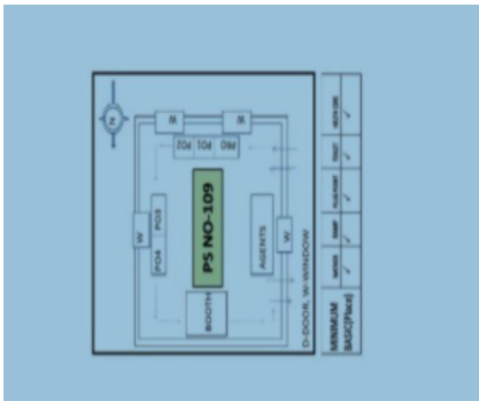

নির্বাচক নিবন্ধন আধিকারিকের স্বাক্ষর

Nazri Naksha

Google Map View

Polling Station Building Front View

Polling Station Front View

Cad View

Key MAP View

1 নাম : আয়রন বিবি স্বামীর নাম: রুহুল কুদ্দুস গাজী বাড়ির নং : n0129 বয়স : 42 লিঙ্গ : মহিলা	SKE0474486 ফটো উপলব্ধ	2 নাম : ফরিদা বিবি স্বামীর নাম: ছাদাম মোল্লা বাড়ির নং : n0139 বয়স : 37 লিঙ্গ : মহিলা	SKE0612127 ফটো উপলব্ধ	3 নাম : সাব্বিরা খাতুন বিবি স্বামীর নাম: সাইফুল গাজী বাড়ির নং : n0134 বয়স : 35 লিঙ্গ : মহিলা	SKE0612101 ফটো উপলব্ধ
4 নাম : মমতাজ (খাতুন)বিবি স্বামীর নাম: কেনাতুল্যা সরদার বাড়ির নং : n0127 বয়স : 40 লিঙ্গ : মহিলা	SKE0474460 ফটো উপলব্ধ	5 নাম : ছালমা বিবি স্বামীর নাম: গফুর গাজী বাড়ির নং : n0299 বয়স : 40 লিঙ্গ : মহিলা	CXW1204296 ফটো উপলব্ধ	6 নাম : রুবিনা খাতুন পিতার নাম: আফছার মন্ডল বাড়ির নং : n0151 বয়স : 29 লিঙ্গ : মহিলা	SKE1300268 ফটো উপলব্ধ
7 নাম : আমিনা বিবি স্বামীর নাম: রবিউল মোল্যা বাড়ির নং : n0305 বয়স : 33 লিঙ্গ : মহিলা	SKE1300300 ফটো উপলব্ধ	8 নাম : হালিমা বিবি স্বামীর নাম: রাজু গাজী বাড়ির নং : n0210 বয়স : 29 লিঙ্গ : মহিলা	SKE1299908 ফটো উপলব্ধ	9 নাম : নাজমা পারভীন স্বামীর নাম: সরিফুল ইসলাম গাজী বাড়ির নং : N0209 বয়স : 33 লিঙ্গ : মহিলা	SKE0584391 ফটো উপলব্ধ
10 নাম : রুকসানা খাতুন স্বামীর নাম: সাইফুদ্দিন সরদার বাড়ির নং : এন0188 বয়স : 26 লিঙ্গ : মহিলা	SKE1604644 ফটো উপলব্ধ	11 নাম : হাবিবুল্লা মন্ডল পিতার নাম: রজব আলি মন্ডল বাড়ির নং : n0154 বয়স : 25 লিঙ্গ : পুরুষ	SKE1439421 ফটো উপলব্ধ	12 নাম : আব্দুল ফারুক মন্ডল পিতার নাম: আব্দুল জব্বার বাড়ির নং : 0042 বয়স : 46 লিঙ্গ : পুরুষ	CXW3440005 ফটো উপলব্ধ
13 নাম : রোজিনা বিবি মন্ডল পিতার নাম: আব্দুল ফারুক মন্ডল বাড়ির নং : 0042 বয়স : 39 লিঙ্গ : মহিলা	SKE0344820 ফটো উপলব্ধ	14 নাম : তহমিনা বিবি মন্ডল স্বামীর নাম: আবুসেলিম মন্ডল বাড়ির নং : n0154 বয়স : 29 লিঙ্গ : মহিলা	SKE1299833 ফটো উপলব্ধ	15 নাম : সাহাবুদ্দিন মন্ডল পিতার নাম: আব্দুল খালেক মন্ডল বাড়ির নং : n0154 বয়স : 27 লিঙ্গ : পুরুষ	SKE1300151 ফটো উপলব্ধ
16 নাম : রেশমা খাতুন পিতার নাম: কবির মোল্লা বাড়ির নং : এন0210 বয়স : 27 লিঙ্গ : মহিলা	ZDE1129238 ফটো উপলব্ধ	17 নাম : নূর নীহার খাতুন পিতার নাম: ছালাউদ্দিন মৃধা বাড়ির নং : এন0154 বয়স : 38 লিঙ্গ : মহিলা	SKE0863084 ফটো উপলব্ধ	18 নাম : ছাদিকা ইয়াসমিন স্বামীর নাম: সাহেব আলি গাজী বাড়ির নং : এন0210 বয়স : 24 লিঙ্গ : মহিলা	SKE1740273 ফটো উপলব্ধ
19 নাম : সাইফুদ্দিন গাজী পিতার নাম: মোসলেম গাজী বাড়ির নং : এন0210 বয়স : 25 লিঙ্গ : পুরুষ	SKE1747526 ফটো উপলব্ধ	20 নাম : রাজিউল মন্ডল পিতার নাম: আব্দুল ফারুক মন্ডল বাড়ির নং : 0042 বয়স : 22 লিঙ্গ : পুরুষ	SKE1765130 ফটো উপলব্ধ	21 নাম : সাহানা আখতার স্বামীর নাম: রুহুল আমিন মন্ডল বাড়ির নং : 0170 বয়স : 27 লিঙ্গ : মহিলা	SKE1463330 ফটো উপলব্ধ
22 নাম : বাবুরালী খাঁ পিতার নাম: রমজান খাঁ বাড়ির নং : n0028 বয়স : 35 লিঙ্গ : পুরুষ	SKE0344812 ফটো উপলব্ধ	23 নাম : সুরায়হা বিবি স্বামীর নাম: বাবুরালী খা বাড়ির নং : n0028 বয়স : 31 লিঙ্গ : মহিলা	SKE0851691 ফটো উপলব্ধ	24 নাম : হালিমা বিবি পিতার নাম: আকবর আলি মোল্ল্যা বাড়ির নং : 0238 বয়স : 25 লিঙ্গ : মহিলা	SKE1462357 ফটো উপলব্ধ
25 নাম : লায়লা খাতুন স্বামীর নাম: খাঁন জান আলি মন্ডল বাড়ির নং : N0185 বয়স : 26 লিঙ্গ : মহিলা	SKE1569540 ফটো উপলব্ধ	26 নাম : আজিদা খাতুন স্বামীর নাম: বাকিবিল্লা গাজী বাড়ির নং : N0227 বয়স : 28 লিঙ্গ : মহিলা	SKE1516533 ফটো উপলব্ধ	27 নাম : সুমাইয়া খাতুন স্বামীর নাম: আনিছুর হাসান গাজী বাড়ির নং : এন0216 বয়স : 25 লিঙ্গ : মহিলা	SKE1716083 ফটো উপলব্ধ
28 নাম : বিলকিস খাতুন স্বামীর নাম: সিরাজুল মন্ডল বাড়ির নং : এন0149 বয়স : 28 লিঙ্গ : মহিলা	SKE1693894 ফটো উপলব্ধ	29 নাম : নাজমা খাতুন স্বামীর নাম: মহিউদ্দিন মিস্ত্রী বাড়ির নং : এন0153 বয়স : 27 লিঙ্গ : মহিলা	SKE1706407 ফটো উপলব্ধ	30 নাম : খাদিমুল গাজী পিতার নাম: হাবিল গাজী বাড়ির নং : এন056 বয়স : 22 লিঙ্গ : পুরুষ	SKE1677004 ফটো উপলব্ধ