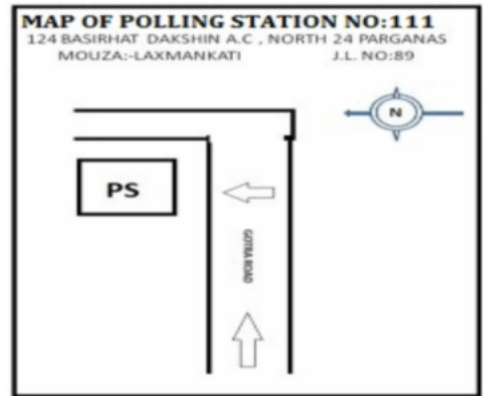

Cad View

Key MAP View