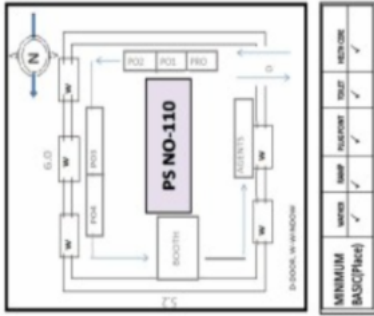

Cad View

Key MAP View