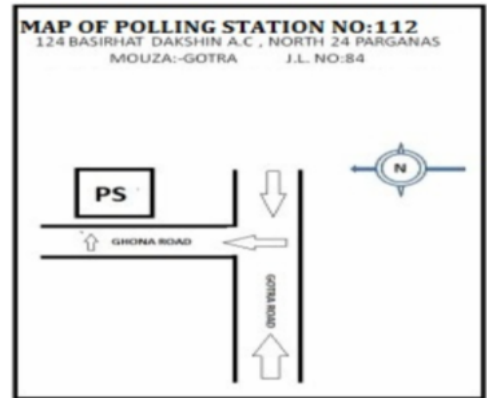

নির্বাচক নিবন্ধন আধিকারিকের স্বাক্ষর

Nazri Naksha

Google Map View

S25A124P111

Polling Station Building Front View

Polling Station Front View

Cad View

Key MAP View