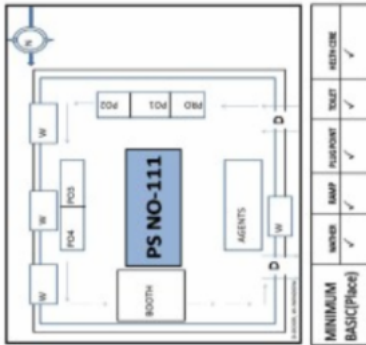

নির্বাচক নিবন্ধন আধিকারিকের স্বাক্ষর

Nazri Naksha

Google Map View

S25A124P111

Polling Station Building Front View

Polling Station Front View

Cad View

Key MAP View