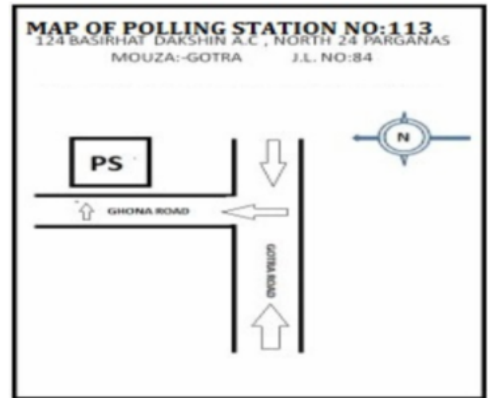

Cad View

Key MAP View