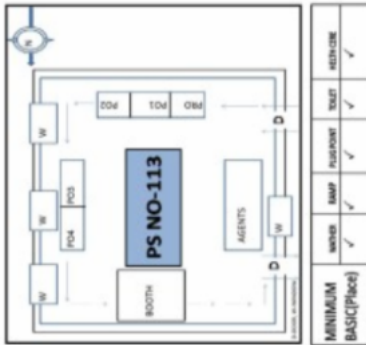

Cad View

Key MAP View