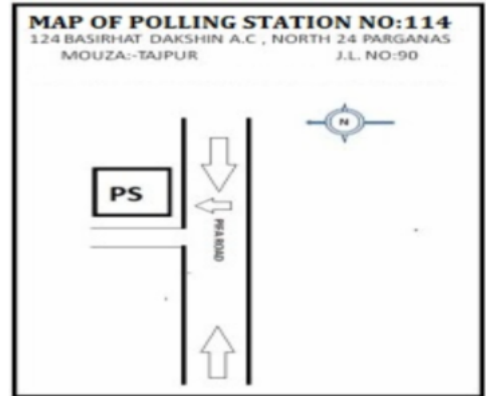

নির্বাচক নিবন্ধন আধিকারিকের স্বাক্ষর

Nazri Naksha

Google Map View

S25A124P113

Polling Station Building Front View

Polling Station Front View

Cad View

Key MAP View