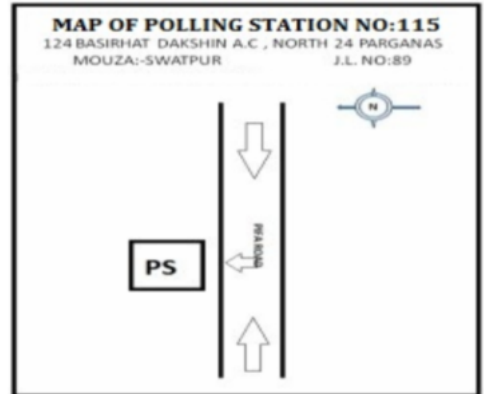

Cad View

Key MAP View