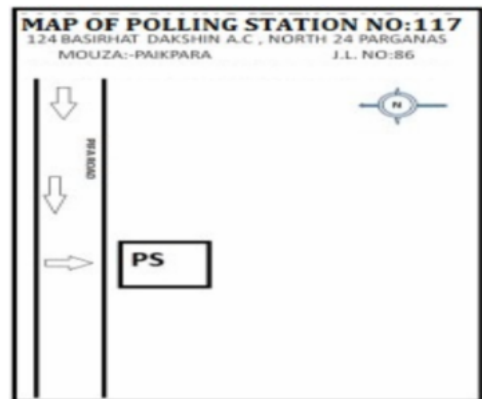

Cad View

Key MAP View