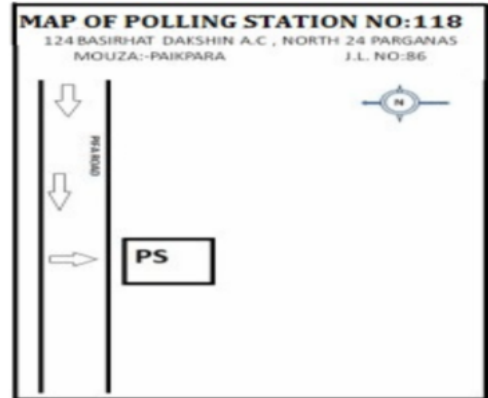

Cad View

Key MAP View