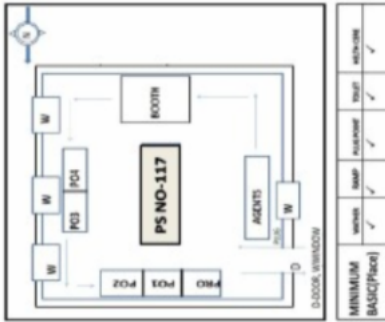

Key MAP View

বিধানসভা নির্বাচনক্ষেত্রের নং, নাম : 124-বসিরহাট দক্ষিণ
ভাগ নং, নাম : 1-উত্তর পশ্চিম পাইক পাড়া.

1 নাম : আজিমবী বিবি স্বামীর নাম : সুফিকুল গাজী বাড়ির নং : n0147 বয়স : 36 লিঙ্গ : মহিলা	SKE0085373 ফটো উপলব্ধ	2 নাম : জাহানারা বিবি স্বামীর নাম : জাকির হোসেন গাজী বাড়ির নং : n0134 বয়স : 43 লিঙ্গ : মহিলা	CXW3166972 ফটো উপলব্ধ	3 নাম : হামিদ গাজী পিতার নাম : লতিফ গাজী বাড়ির নং : 0165 বয়স : 40 লিঙ্গ : পুরুষ	CXW3452497 ফটো উপলব্ধ
4 নাম : রজিনা বিবি গাজী স্বামীর নাম : আব্দুল হামিদ গাজী বাড়ির নং : এন0165 বয়স : 34 লিঙ্গ : মহিলা	SKE0736751 ফটো উপলব্ধ	5 নাম : আছিয়া বিবি গাজী স্বামীর নাম : লতিফ গাজী বাড়ির নং : এন0163 বয়স : 66 লিঙ্গ : মহিলা	CXW0130401 ফটো উপলব্ধ	6 নাম : আসুরা খাতুন গাজী স্বামীর নাম : আব্দুল গাজী বাড়ির নং : এন0216 বয়স : 27 লিঙ্গ : মহিলা	SKE1424902 ফটো উপলব্ধ
7 নাম : সাবেরা বিবি স্বামীর নাম : মোবারেক গাজী বাড়ির নং : এন0132 বয়স : 69 লিঙ্গ : মহিলা	CXW0116426 ফটো উপলব্ধ	8 নাম : আজমিরা খাতুন পিতার নাম : রুশান আলি গাজী বাড়ির নং : এন0132 বয়স : 32 লিঙ্গ : মহিলা	SKE0969618 ফটো উপলব্ধ	9 নাম : আসরাব আলি গাজী পিতার নাম : আফছার গাজী বাড়ির নং : n0163 বয়স : 38 লিঙ্গ : পুরুষ	CXW3451341 ফটো উপলব্ধ
10 নাম : মনোয়ারা বিবি স্বামীর নাম : রেজাউল গাজী বাড়ির নং : n0166 বয়স : 39 লিঙ্গ : মহিলা	CXW3369600 ফটো উপলব্ধ	11 নাম : শোকর আলি গাজী পিতার নাম : মোবারেক গাজী বাড়ির নং : এন0132 বয়স : 53 লিঙ্গ : পুরুষ	CXW0116442 ফটো উপলব্ধ	12 নাম : বেবী বিবি স্বামীর নাম : শোকর আলি গাজী বাড়ির নং : এন0132 বয়স : 36 লিঙ্গ : মহিলা	SKE0478941 ফটো উপলব্ধ
13 নাম : আকিলা খাতুন বিবি স্বামীর নাম : মনিরুল গাজী বাড়ির নং : n0165 বয়স : 38 লিঙ্গ : মহিলা	CXW3166964 ফটো উপলব্ধ	14 নাম : রেজাউল গাজী মায়ের নাম : আমজের আলি গাজী বাড়ির নং : n0160 বয়স : 43 লিঙ্গ : পুরুষ	CXW1226380 ফটো উপলব্ধ	15 নাম : আনুয়ারা বিবি স্বামীর নাম : ফকির আলি মোল্লা বাড়ির নং : n0160 বয়স : 70 লিঙ্গ : মহিলা	SKE0479089 ফটো উপলব্ধ
16 নাম : মমতাজ বিবি স্বামীর নাম : মোঃ মহিদুল ইসলাম বাড়ির নং : 0076 বয়স : 31 লিঙ্গ : মহিলা	SKE0970129 ফটো উপলব্ধ	17 নাম : মো মহিদুল ইসলাম পিতার নাম : মো গোলাম হোসেন বাড়ির নং : n0076 বয়স : 39 লিঙ্গ : পুরুষ	HCT2671204 ফটো উপলব্ধ	18 নাম : তহমিনা বিবি স্বামীর নাম : কাছেদ আলি গাজী বাড়ির নং : n0192 বয়স : 37 লিঙ্গ : মহিলা	SKE0478966 ফটো উপলব্ধ
19 নাম : ছফুরা বিবি স্বামীর নাম : আক্তার আলি গাজী বাড়ির নং : n0184 বয়স : 40 লিঙ্গ : মহিলা	SKE0478958 ফটো উপলব্ধ	20 নাম : লতিফ গাজী পিতার নাম : বড়ো গাজী বাড়ির নং : 0165 বয়স : 75 লিঙ্গ : পুরুষ	CXW0130393 ফটো উপলব্ধ	21 নাম : সালাউদ্দিন গাজী পিতার নাম : জয়নাল গাজী বাড়ির নং : n0153 বয়স : 35 লিঙ্গ : পুরুষ	SKE0479022 ফটো উপলব্ধ
22 নাম : শামিমা সুলতানা পিতার নাম : শোকর আলি গাজী বাড়ির নং : এন0132 বয়স : 26 লিঙ্গ : মহিলা	SKE1667252 ফটো উপলব্ধ	23 নাম : রেণুকা পারভীন স্বামীর নাম : সেলিম মোল্লা বাড়ির নং : এন0029 বয়স : 25 লিঙ্গ : মহিলা	SKE1684844 ফটো উপলব্ধ	24 নাম : মনিরুল গাজী পিতার নাম : রফিকুল গাজী বাড়ির নং : n0138 বয়স : 34 লিঙ্গ : পুরুষ	SKE0479014 ফটো উপলব্ধ
25 নাম : রাবিয়া খাতুন স্বামীর নাম : জুলফিকার গাজী বাড়ির নং : 119 পাট বয়স : 28 লিঙ্গ : মহিলা	SKE1464155 ফটো উপলব্ধ	26 নাম : সেলিম মোল্লা পিতার নাম : হাজরত মোল্লা বাড়ির নং : n0029 বয়স : 29 লিঙ্গ : পুরুষ	SKE1086743 ফটো উপলব্ধ	27 নাম : আব্দুল্লা গাজী পিতার নাম : নুরমহমদ গাজী বাড়ির নং : n0216 বয়স : 35 লিঙ্গ : পুরুষ	SKE0615476 ফটো উপলব্ধ
28 নাম : রুবিয়া বিবি স্বামীর নাম : কুতুবুদ্দিন গাজী বাড়ির নং : n0223 বয়স : 28 লিঙ্গ : মহিলা	SKE1193200 ফটো উপলব্ধ	29 নাম : সকিনা বিবি স্বামীর নাম : বাবুল গাজী বাড়ির নং : n0224 বয়স : 36 লিঙ্গ : মহিলা	SKE0085340 ফটো উপলব্ধ	30 নাম : বেবিনা বিবি স্বামীর নাম : মাইদুল মোল্লা বাড়ির নং : 0196 বয়স : 37 লিঙ্গ : মহিলা	SKE0479857 ফটো উপলব্ধ