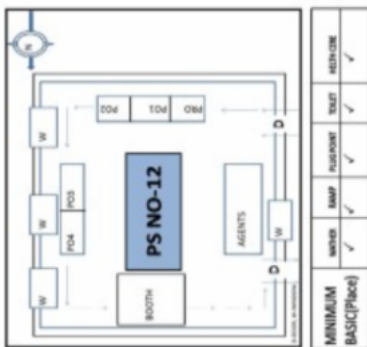

নির্বাচক নিবন্ধন আধিকারিকের স্বাক্ষর

Nazri Naksha

Google Map View

S25A124P012

Polling Station Building Front View

Polling Station Front View

Cad View

Key MAP View