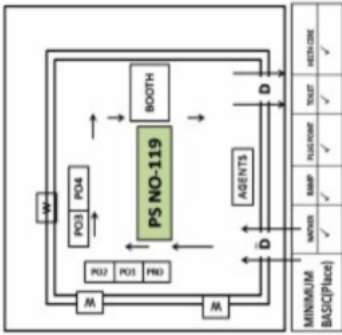

নির্বাচক তালিকা 2026 S25 পশ্চিমবঙ্গ

বিধানসভা নির্বাচনক্ষেত্রের নং, নাম ও সংরক্ষণের স্থিতি : 124 - বসিরহাট দক্ষিণ (সাধারণ)		অংশ নং : 121			
বিধানসভা নির্বাচনক্ষেত্রটি যে লোকসভা নির্বাচনক্ষেত্রের / ক্ষেত্রসমূহের অন্তর্ভুক্ত তার নং, নাম ও সংরক্ষণ স্থিতি : 18 - বসিরহাট (সাধারণ)					
1. সংশোধনের পূর্ণ বিবরণ					
সংশোধনের বৎসর :	2026	নির্বাচক তালিকার পরিচিতি :			
ভিত্তি তারিখ :	01-01-2026	বিশেষ নিবিড় সংশোধনী ২০২৬-এর চূড়ান্ত ভোটার তালিকা			
সংশোধনের প্রকৃতি :	বিশেষ নিবিড় সংশোধনী 2026				
প্রকাশনার তারিখ :	28-02-2026				
2. অংশ ও নির্বাচনী এলাকার পূর্ণ বিবরণ :					
অংশের ভাগ নং ও নাম :					
1-আটকড়িয়া	প্রধান শহর/গ্রাম : আটকারিয়া ওয়ার্ড : থানা : বসিরহাট গ্রাম পঞ্চায়েত : পিফা ব্লক : বসিরহাট-1 মহকুমা : বসিরহাট জেলা : উত্তর 24 পরগণা পিন : 743422				
2-আটকড়িয়া					
3-আটকড়িয়া					
3. ভোট গ্রহন কেন্দ্রের পূর্ণ বিবরণ :					
ভোট গ্রহন কেন্দ্রের নং, নাম :		ভোট গ্রহন কেন্দ্রের শ্রেণী :		গ্রামীণ	
121 - আটকড়িয়া রামনগর ফ্রিঃ প্রাঃ স্কুল		এই অংশে সহায়ক ভোটগ্রহন কেন্দ্রের সংখ্যা		0	
ভোট গ্রহন কেন্দ্রের ঠিকানা :		:			
আটকড়িয়া রামনগর ফ্রিঃ প্রাঃ স্কুল, রুম-১, আটকড়িয়া					
4. নির্বাচকের সংখ্যা :					
প্রথম ক্রমিক নং	শেষ ক্রমিক নং	মোট সংখ্যা			
		পুরুষ	মহিলা	তৃতীয় লিঙ্গ	মোট
1	1107	588	519	0	1107

নির্বাচক নিবন্ধন আধিকারিকের স্বাক্ষর

Nazri Naksha

Google Map View

S25A124P119

Polling Station Building Front View

Polling Station Front View

Cad View

Key MAP View