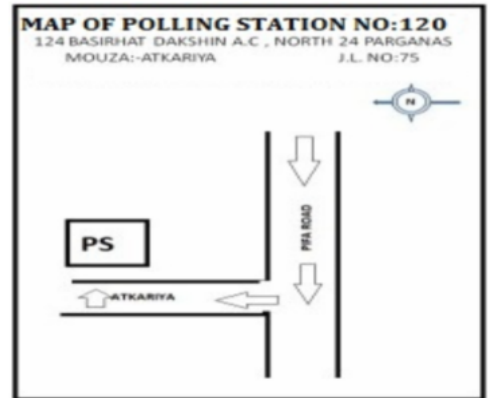

নির্বাচক তালিকা 2026 S25 পশ্চিমবঙ্গ

বিধানসভা নির্বাচনক্ষেত্রের নং, নাম ও সংরক্ষণের স্থিতি : 124 - বসিরহাট দক্ষিণ (সাধারণ)		অংশ নং : 121			
বিধানসভা নির্বাচনক্ষেত্রটি যে লোকসভা নির্বাচনক্ষেত্রের / ক্ষেত্রসমূহের অন্তর্ভুক্ত তার নং, নাম ও সংরক্ষণ স্থিতি : 18 - বসিরহাট (সাধারণ)					
1. সংশোধনের পূর্ণ বিবরণ					
সংশোধনের বৎসর :	2026	নির্বাচক তালিকার পরিচিতি :			
ভিত্তি তারিখ :	01-01-2026	বিশেষ নিবিড় সংশোধনী ২০২৬-এর চূড়ান্ত ভোটার তালিকা			
সংশোধনের প্রকৃতি :	বিশেষ নিবিড় সংশোধনী 2026				
প্রকাশনার তারিখ :	28-02-2026				
2. অংশ ও নির্বাচনী এলাকার পূর্ণ বিবরণ :					
অংশের ভাগ নং ও নাম :					
1-আটকড়িয়া	প্রধান শহর/গ্রাম : আটকারিয়া ওয়ার্ড : থানা : বসিরহাট গ্রাম পঞ্চায়েত : পিফা ব্লক : বসিরহাট-1 মহকুমা : বসিরহাট জেলা : উত্তর 24 পরগণা পিন : 743422				
2-আটকড়িয়া					
3-আটকড়িয়া					
3. ভোট গ্রহন কেন্দ্রের পূর্ণ বিবরণ :					
ভোট গ্রহন কেন্দ্রের নং, নাম :		ভোট গ্রহন কেন্দ্রের শ্রেণী :		গ্রামীণ	
121 - আটকড়িয়া রামনগর ফ্রিঃ প্রাঃ স্কুল		এই অংশে সহায়ক ভোটগ্রহন কেন্দ্রের সংখ্যা		0	
ভোট গ্রহন কেন্দ্রের ঠিকানা :		:			
আটকড়িয়া রামনগর ফ্রিঃ প্রাঃ স্কুল, রুম-১, আটকড়িয়া					
4. নির্বাচকের সংখ্যা :					
প্রথম ক্রমিক নং	শেষ ক্রমিক নং	মোট সংখ্যা			
		পুরুষ	মহিলা	তৃতীয় লিঙ্গ	মোট
1	1107	588	519	0	1107

নির্বাচক নিবন্ধন আধিকারিকের স্বাক্ষর

Nazri Naksha

Google Map View

S25A124P119

Polling Station Building Front View

Polling Station Front View

Cad View

Key MAP View