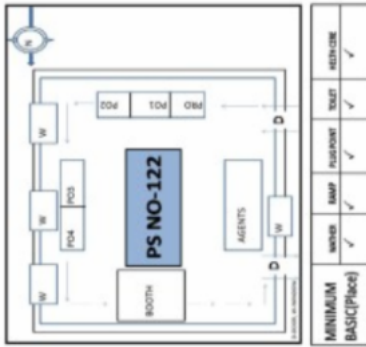

নির্বাচক নিবন্ধন আধিকারিকের স্বাক্ষর

Nazri Naksha

Google Map View

S25A124P122

Polling Station Building Front View

Polling Station Front View

Cad View

Key MAP View