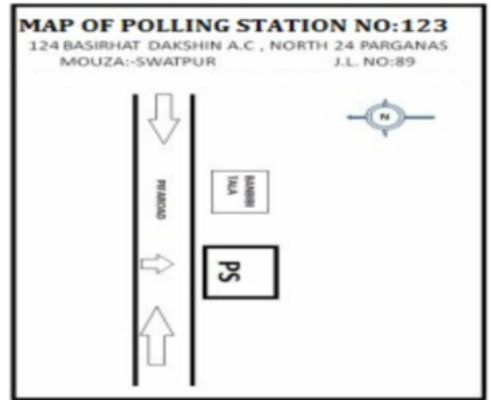

নির্বাচক নিবন্ধন আধিকারিকের স্বাক্ষর

Nazri Naksha

Google Map View

S25A124P122

Polling Station Building Front View

Polling Station Front View

Cad View

Key MAP View