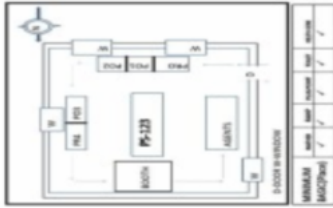

Cad View

Key MAP View