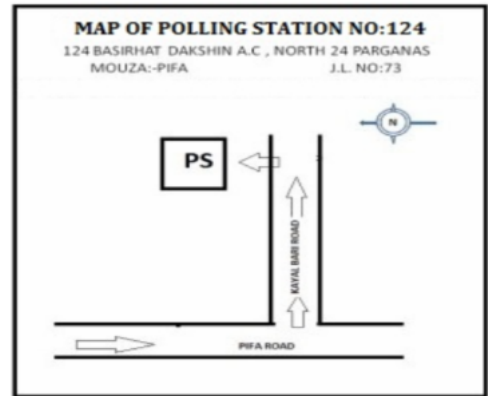

Cad View

Key MAP View