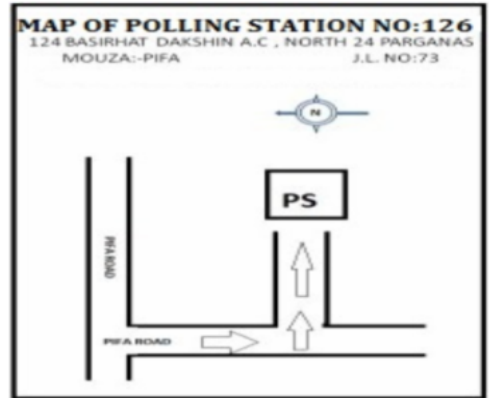

নির্বাচক নিবন্ধন আধিকারিকের স্বাক্ষর

Nazri Naksha

Google Map View

S25A124P125

Polling Station Building Front View

Polling Station Front View

Cad View

Key MAP View