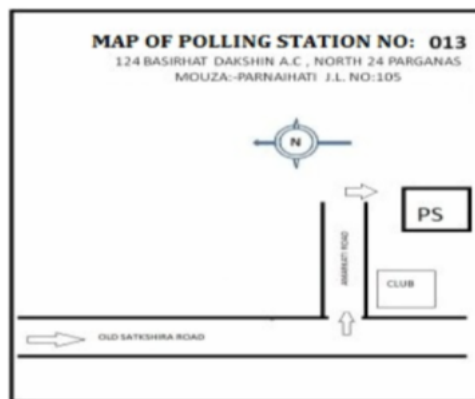

নির্বাচক নিবন্ধন আধিকারিকের স্বাক্ষর

Nazri Naksha

Google Map View

S25A124P013

Polling Station Building Front View

Polling Station Front View

Cad View

Key MAP View