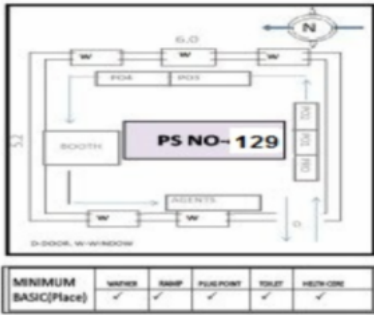

Cad View

Key MAP View