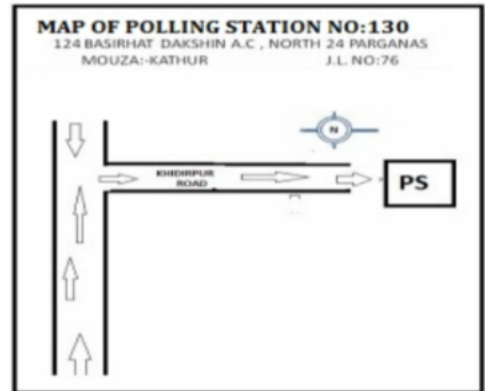

Cad View

Key MAP View