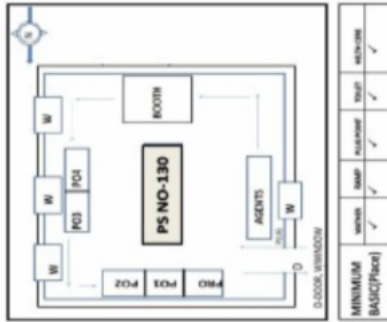

নির্বাচক নিবন্ধন আধিকারিকের স্বাক্ষর

Nazri Naksha

Google Map View

S25A124P130

Polling Station Building Front View

Polling Station Front View

Cad View

Key MAP View