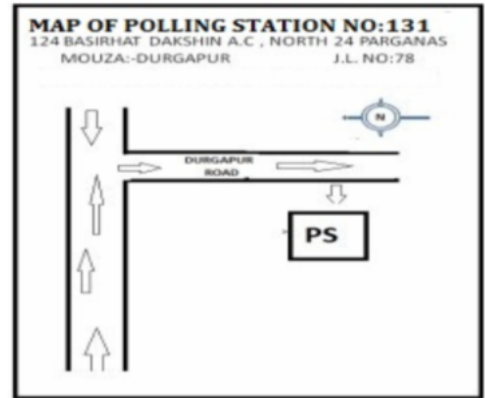

নির্বাচক নিবন্ধন আধিকারিকের স্বাক্ষর

Nazri Naksha

Google Map View

S25A124P130

Polling Station Building Front View

Polling Station Front View

Cad View

Key MAP View