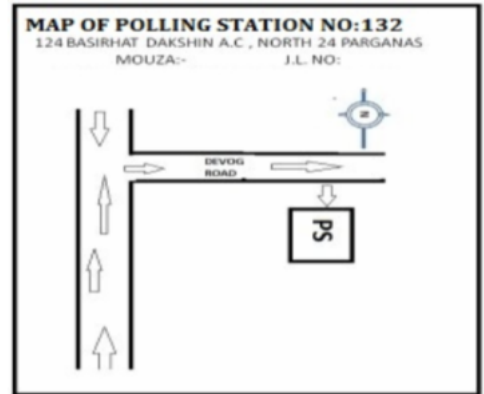

নির্বাচক নিবন্ধন আধিকারিকের স্বাক্ষর

Nazri Naksha

Google Map View

S25A124P131

Polling Station Building Front View

Polling Station Front View

Cad View

Key MAP View