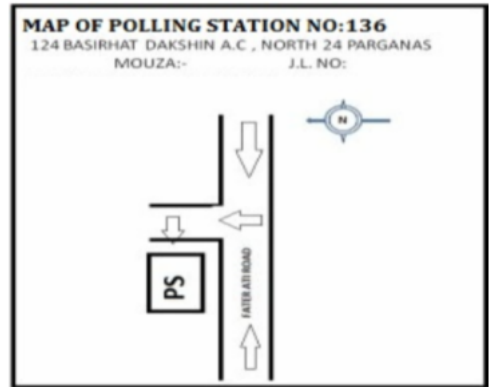

নির্বাচক নিবন্ধন আধিকারিকের স্বাক্ষর

Nazri Naksha

Google Map View

Polling Station Building Front View

Polling Station Front View

Cad View

Key MAP View

1 নাম : আকলিমা খাতুন বিবি পিতার নাম: নূর ইসলাম গাজী বাড়ির নং : 301 বয়স : 57 লিঙ্গ : মহিলা	SKE0727784 ফটো উপলব্ধ	2 নাম : আরিফা বিবি স্বামীর নাম: আমিনুর মোল্যা বাড়ির নং : n0017 বয়স : 35 লিঙ্গ : মহিলা	SKE0864546 ফটো উপলব্ধ	3 নাম : আমিনুর মোল্যা পিতার নাম: এমদাদুল মোল্যা বাড়ির নং : 138 বয়স : 36 লিঙ্গ : পুরুষ	SKE0487835 ফটো উপলব্ধ
4 নাম : সুফিয়া বিবি স্বামীর নাম: এমদাদুল মোল্যা বাড়ির নং : n0017 বয়স : 61 লিঙ্গ : মহিলা	CXW3259652 ফটো উপলব্ধ	5 নাম : এমদাদুল মোল্যা পিতার নাম: এজাহার মোল্যা বাড়ির নং : n0017 বয়স : 71 লিঙ্গ : পুরুষ	CXW0191684 ফটো উপলব্ধ	6 নাম : সালমা খাতুন মোল্ল্যা স্বামীর নাম: হাফিজুল মোল্ল্যা বাড়ির নং : n0091 বয়স : 42 লিঙ্গ : মহিলা	SKE0488213 ফটো উপলব্ধ
7 নাম : লিলিফা বিবি স্বামীর নাম: নূর হোসেন মোল্যা বাড়ির নং : 0002 বয়স : 30 লিঙ্গ : মহিলা	SKE0977942 ফটো উপলব্ধ	8 নাম : নূর হোসেন মোল্যা পিতার নাম: আরসাদ মোল্যা বাড়ির নং : n0002 বয়স : 31 লিঙ্গ : পুরুষ	SKE0864421 ফটো উপলব্ধ	9 নাম : আরসাদ মোল্যা পিতার নাম: আবুবক্কর মোল্ল্যা বাড়ির নং : n0002 বয়স : 56 লিঙ্গ : পুরুষ	SKE1477009 ফটো উপলব্ধ
10 নাম : আনোয়ার হোসেন মোল্ল্যা পিতার নাম: আবু বক্কর মোল্ল্যা বাড়ির নং : n0009 বয়স : 65 লিঙ্গ : পুরুষ	CXW0191502 ফটো উপলব্ধ	11 নাম : আলোয়া (খাতুন) বিবি স্বামীর নাম: আলতাপ হোসেন মোল্ল্যা বাড়ির নং : n0090 বয়স : 38 লিঙ্গ : মহিলা	SKE0488205 ফটো উপলব্ধ	12 নাম : তছুরা নাসরিন পিতার নাম: আনোয়ার হোসেন মোল্যা বাড়ির নং : N0009 বয়স : 24 লিঙ্গ : মহিলা	SKE1583459 ফটো উপলব্ধ
13 নাম : হাচিনা মোল্যা স্বামীর নাম: সাহাদাত মোল্যা বাড়ির নং : n0009 বয়স : 40 লিঙ্গ : মহিলা	AMT0625335 ফটো উপলব্ধ	14 নাম : জিল্লুর রহমান পিতার নাম: মোঃ এমদাদুল মোল্যা বাড়ির নং : n0017 বয়স : 27 লিঙ্গ : পুরুষ	SKE1308162 ফটো উপলব্ধ	15 নাম : সাহাদাত মোল্ল্যা পিতার নাম: আবুবক্কর মোল্ল্যা বাড়ির নং : n0009 বয়স : 53 লিঙ্গ : পুরুষ	CXW0191528 ফটো উপলব্ধ
16 নাম : সাইফিনা মোল্ল্যা স্বামীর নাম: আনোয়ার হোসেন মোল্ল্যা বাড়ির নং : n0009 বয়স : 52 লিঙ্গ : মহিলা	CXW0191510 ফটো উপলব্ধ	17 নাম : তৌফিক মন্ডল পিতার নাম: মজাফফার মন্ডল বাড়ির নং : 0063 বয়স : 28 লিঙ্গ : পুরুষ	SKE1353408 ফটো উপলব্ধ	18 নাম : মোজাফফার মন্ডল পিতার নাম: জাকের আলি মন্ডল বাড়ির নং : n0063 বয়স : 66 লিঙ্গ : পুরুষ	CXW0190850 ফটো উপলব্ধ
19 নাম : মোঃ নাভিদ আনজুম পিতার নাম: রফিকুল ইসলাম বাড়ির নং : n0063 বয়স : 37 লিঙ্গ : পুরুষ	CXW3377033 ফটো উপলব্ধ	20 নাম : রফিকুল ইসলাম পিতার নাম: জাকির আলি মন্ডল বাড়ির নং : n0063 বয়স : 74 লিঙ্গ : পুরুষ	CXW0190843 ফটো উপলব্ধ	21 নাম : রিয়াজুল মন্ডল পিতার নাম: মোজাফফার মন্ডল বাড়ির নং : এন0063 বয়স : 23 লিঙ্গ : পুরুষ	SKE1685940 ফটো উপলব্ধ
22 নাম : সুফিয়া মণ্ডল স্বামীর নাম: তরিকুল মণ্ডল বাড়ির নং : n0063 বয়স : 52 লিঙ্গ : মহিলা	CXW0190892 ফটো উপলব্ধ	23 নাম : তরিকুল মন্ডল পিতার নাম: জাকির আলি মন্ডল বাড়ির নং : n0063 বয়স : 59 লিঙ্গ : পুরুষ	CXW0190868 ফটো উপলব্ধ	24 নাম : নূরজাহান মণ্ডল স্বামীর নাম: রফিকুল মণ্ডল বাড়ির নং : n0063 বয়স : 53 লিঙ্গ : মহিলা	CXW0190884 ফটো উপলব্ধ
25 নাম : সাফিয়া খাতুন পিতার নাম: তরিকুল মন্ডল বাড়ির নং : এন0063 বয়স : 28 লিঙ্গ : মহিলা	SKE1450873 ফটো উপলব্ধ	26 নাম : জুলফিকার আলি মন্ডল পিতার নাম: জাকির আলি মন্ডল বাড়ির নং : n0063 বয়স : 56 লিঙ্গ : পুরুষ	CXW1235803 ফটো উপলব্ধ	27 নাম : আবদুল কাইয়ুম মন্ডল পিতার নাম: জুলফিকার আলি মন্ডল বাড়ির নং : এন0063 বয়স : 25 লিঙ্গ : পুরুষ	SKE1530773 ফটো উপলব্ধ
28 নাম : রুকসোনা পারভীন স্বামীর নাম: নাভিদ আনজুম মণ্ডল বাড়ির নং : 0063 বয়স : 30 লিঙ্গ : মহিলা	SKE0978049 ফটো উপলব্ধ	29 নাম : সামিময়ারা পারভিন পিতার নাম: রফিকুল ইসলাম পারভিন বাড়ির নং : n0063 বয়স : 34 লিঙ্গ : মহিলা	SKE0743138 ফটো উপলব্ধ	30 নাম : বিউটি বিবি মন্ডল স্বামীর নাম: জুলফিকার আলি মন্ডল বাড়ির নং : n0063 বয়স : 39 লিঙ্গ : মহিলা	CXW3259728 ফটো উপলব্ধ