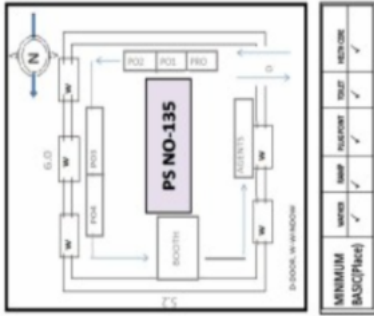

নির্বাচক নিবন্ধন আধিকারিকের স্বাক্ষর

Nazri Naksha

Google Map View

Polling Station Building Front View

Polling Station Front View

Cad View

Key MAP View

1 নাম : আকলিমা খাতুন বিবি পিতার নাম: নূর ইসলাম গাজী বাড়ির নং : 301 বয়স : 57 লিঙ্গ : মহিলা	SKE0727784 ফটো উপলব্ধ	2 নাম : আরিফা বিবি স্বামীর নাম: আমিনুর মোল্যা বাড়ির নং : n0017 বয়স : 35 লিঙ্গ : মহিলা	SKE0864546 ফটো উপলব্ধ	3 নাম : আমিনুর মোল্যা পিতার নাম: এমদাদুল মোল্যা বাড়ির নং : 138 বয়স : 36 লিঙ্গ : পুরুষ	SKE0487835 ফটো উপলব্ধ
4 নাম : সুফিয়া বিবি স্বামীর নাম: এমদাদুল মোল্যা বাড়ির নং : n0017 বয়স : 61 লিঙ্গ : মহিলা	CXW3259652 ফটো উপলব্ধ	5 নাম : এমদাদুল মোল্যা পিতার নাম: এজাহার মোল্যা বাড়ির নং : n0017 বয়স : 71 লিঙ্গ : পুরুষ	CXW0191684 ফটো উপলব্ধ	6 নাম : সালমা খাতুন মোল্ল্যা স্বামীর নাম: হাফিজুল মোল্ল্যা বাড়ির নং : n0091 বয়স : 42 লিঙ্গ : মহিলা	SKE0488213 ফটো উপলব্ধ
7 নাম : লিলিফা বিবি স্বামীর নাম: নূর হোসেন মোল্যা বাড়ির নং : 0002 বয়স : 30 লিঙ্গ : মহিলা	SKE0977942 ফটো উপলব্ধ	8 নাম : নূর হোসেন মোল্যা পিতার নাম: আরসাদ মোল্যা বাড়ির নং : n0002 বয়স : 31 লিঙ্গ : পুরুষ	SKE0864421 ফটো উপলব্ধ	9 নাম : আরসাদ মোল্যা পিতার নাম: আবুবক্কর মোল্ল্যা বাড়ির নং : n0002 বয়স : 56 লিঙ্গ : পুরুষ	SKE1477009 ফটো উপলব্ধ
10 নাম : আনোয়ার হোসেন মোল্ল্যা পিতার নাম: আবু বক্কর মোল্ল্যা বাড়ির নং : n0009 বয়স : 65 লিঙ্গ : পুরুষ	CXW0191502 ফটো উপলব্ধ	11 নাম : আলোয়া (খাতুন) বিবি স্বামীর নাম: আলতাপ হোসেন মোল্ল্যা বাড়ির নং : n0090 বয়স : 38 লিঙ্গ : মহিলা	SKE0488205 ফটো উপলব্ধ	12 নাম : তছুরা নাসরিন পিতার নাম: আনোয়ার হোসেন মোল্যা বাড়ির নং : N0009 বয়স : 24 লিঙ্গ : মহিলা	SKE1583459 ফটো উপলব্ধ
13 নাম : হাচিনা মোল্যা স্বামীর নাম: সাহাদাত মোল্যা বাড়ির নং : n0009 বয়স : 40 লিঙ্গ : মহিলা	AMT0625335 ফটো উপলব্ধ	14 নাম : জিল্লুর রহমান পিতার নাম: মোঃ এমদাদুল মোল্যা বাড়ির নং : n0017 বয়স : 27 লিঙ্গ : পুরুষ	SKE1308162 ফটো উপলব্ধ	15 নাম : সাহাদাত মোল্ল্যা পিতার নাম: আবুবক্কর মোল্ল্যা বাড়ির নং : n0009 বয়স : 53 লিঙ্গ : পুরুষ	CXW0191528 ফটো উপলব্ধ
16 নাম : সাইফিনা মোল্ল্যা স্বামীর নাম: আনোয়ার হোসেন মোল্ল্যা বাড়ির নং : n0009 বয়স : 52 লিঙ্গ : মহিলা	CXW0191510 ফটো উপলব্ধ	17 নাম : তৌফিক মন্ডল পিতার নাম: মজাফফার মন্ডল বাড়ির নং : 0063 বয়স : 28 লিঙ্গ : পুরুষ	SKE1353408 ফটো উপলব্ধ	18 নাম : মোজাফফার মন্ডল পিতার নাম: জাকের আলি মন্ডল বাড়ির নং : n0063 বয়স : 66 লিঙ্গ : পুরুষ	CXW0190850 ফটো উপলব্ধ
19 নাম : মোঃ নাভিদ আনজুম পিতার নাম: রফিকুল ইসলাম বাড়ির নং : n0063 বয়স : 37 লিঙ্গ : পুরুষ	CXW3377033 ফটো উপলব্ধ	20 নাম : রফিকুল ইসলাম পিতার নাম: জাকির আলি মন্ডল বাড়ির নং : n0063 বয়স : 74 লিঙ্গ : পুরুষ	CXW0190843 ফটো উপলব্ধ	21 নাম : রিয়াজুল মন্ডল পিতার নাম: মোজাফফার মন্ডল বাড়ির নং : এন0063 বয়স : 23 লিঙ্গ : পুরুষ	SKE1685940 ফটো উপলব্ধ
22 নাম : সুফিয়া মণ্ডল স্বামীর নাম: তরিকুল মণ্ডল বাড়ির নং : n0063 বয়স : 52 লিঙ্গ : মহিলা	CXW0190892 ফটো উপলব্ধ	23 নাম : তরিকুল মন্ডল পিতার নাম: জাকির আলি মন্ডল বাড়ির নং : n0063 বয়স : 59 লিঙ্গ : পুরুষ	CXW0190868 ফটো উপলব্ধ	24 নাম : নূরজাহান মণ্ডল স্বামীর নাম: রফিকুল মণ্ডল বাড়ির নং : n0063 বয়স : 53 লিঙ্গ : মহিলা	CXW0190884 ফটো উপলব্ধ
25 নাম : সাফিয়া খাতুন পিতার নাম: তরিকুল মন্ডল বাড়ির নং : এন0063 বয়স : 28 লিঙ্গ : মহিলা	SKE1450873 ফটো উপলব্ধ	26 নাম : জুলফিকার আলি মন্ডল পিতার নাম: জাকির আলি মন্ডল বাড়ির নং : n0063 বয়স : 56 লিঙ্গ : পুরুষ	CXW1235803 ফটো উপলব্ধ	27 নাম : আবদুল কাইয়ুম মন্ডল পিতার নাম: জুলফিকার আলি মন্ডল বাড়ির নং : এন0063 বয়স : 25 লিঙ্গ : পুরুষ	SKE1530773 ফটো উপলব্ধ
28 নাম : রুকসোনা পারভীন স্বামীর নাম: নাভিদ আনজুম মণ্ডল বাড়ির নং : 0063 বয়স : 30 লিঙ্গ : মহিলা	SKE0978049 ফটো উপলব্ধ	29 নাম : সামিময়ারা পারভিন পিতার নাম: রফিকুল ইসলাম পারভিন বাড়ির নং : n0063 বয়স : 34 লিঙ্গ : মহিলা	SKE0743138 ফটো উপলব্ধ	30 নাম : বিউটি বিবি মন্ডল স্বামীর নাম: জুলফিকার আলি মন্ডল বাড়ির নং : n0063 বয়স : 39 লিঙ্গ : মহিলা	CXW3259728 ফটো উপলব্ধ