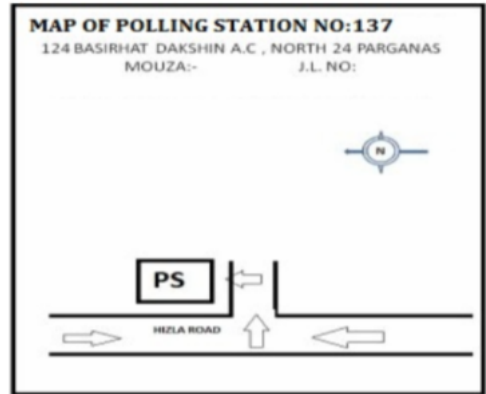

নির্বাচক নিবন্ধন আধিকারিকের স্বাক্ষর

Nazri Naksha

Google Map View

Polling Station Building Front View

Polling Station Front View

Cad View

Key MAP View

1 নাম : শাবানা ইয়াসমিন স্বামীর নাম: হাসানুর মন্ডল বাড়ির নং : n0163 বয়স : 36 লিঙ্গ : মহিলা	SKE0568618 ফটো উপলব্ধ	2 নাম : আকলিমা বিবি মোল্যা স্বামীর নাম: রফিকুল মোল্যা বাড়ির নং : n0157 বয়স : 53 লিঙ্গ : মহিলা	SKE0622688 ফটো উপলব্ধ	3 নাম : রফিকুল মোল্লা পিতার নাম: মজিবর মোল্লা বাড়ির নং : n0157 বয়স : 61 লিঙ্গ : পুরুষ	SKE0557751 ফটো উপলব্ধ
4 নাম : আকবর আলি মন্ডল পিতার নাম: হাতেম মন্ডল বাড়ির নং : n0156 বয়স : 49 লিঙ্গ : পুরুষ	SKE0350728 ফটো উপলব্ধ	5 নাম : ইছাকরিম গাজী পিতার নাম: রফুদালি গাজী বাড়ির নং : n0033 বয়স : 31 লিঙ্গ : পুরুষ	SKE1031558 ফটো উপলব্ধ	6 নাম : মুছাকরিম গাজী পিতার নাম: রফুদালি গাজী বাড়ির নং : n0033 বয়স : 35 লিঙ্গ : পুরুষ	SKE0622456 ফটো উপলব্ধ
7 নাম : ইমরাণ গাজী পিতার নাম: রফুদালি গাজী বাড়ির নং : n0033 বয়স : 40 লিঙ্গ : পুরুষ	CXW3172319 ফটো উপলব্ধ	8 নাম : মর্জিনা বিবি গাজী স্বামীর নাম: রফুদালী গাজী বাড়ির নং : n0033 বয়স : 61 লিঙ্গ : মহিলা	CXW0185017 ফটো উপলব্ধ	9 নাম : রফুদালী গাজী পিতার নাম: গোল গাজী বাড়ির নং : n0033 বয়স : 71 লিঙ্গ : পুরুষ	CXW0185009 ফটো উপলব্ধ
10 নাম : সেলিম মন্ডল পিতার নাম: আকবর আলি মন্ডল বাড়ির নং : n0156 বয়স : 28 লিঙ্গ : পুরুষ	SKE1308618 ফটো উপলব্ধ	11 নাম : মুসলিমা খাতুন বিবি স্বামীর নাম: মজিবর গাজী বাড়ির নং : n0169 বয়স : 29 লিঙ্গ : মহিলা	SKE1308626 ফটো উপলব্ধ	12 নাম : সেলিমা বিবি স্বামীর নাম: মনিরুল গাজী বাড়ির নং : n0170 বয়স : 30 লিঙ্গ : মহিলা	SKE1308659 ফটো উপলব্ধ
13 নাম : নছিম বিবি স্বামীর নাম: ইমানালী মন্ডল বাড়ির নং : n0033 বয়স : 81 লিঙ্গ : মহিলা	CXW0112649 ফটো উপলব্ধ	14 নাম : আব্দুল হালিম মন্ডল পিতার নাম: আকবর আলি মন্ডল বাড়ির নং : এন0156 বয়স : 22 লিঙ্গ : পুরুষ	SKE1703016 ফটো উপলব্ধ	15 নাম : জিন্না খাতুন স্বামীর নাম: মুছাকরিম গাজী বাড়ির নং : এন0033 বয়স : 22 লিঙ্গ : মহিলা	SKE1718477 ফটো উপলব্ধ
16 নাম : ছাকাতুল্যা মোল্যা পিতার নাম: রফিকুল মোল্যা বাড়ির নং : n0157 বয়স : 28 লিঙ্গ : পুরুষ	SKE1198118 ফটো উপলব্ধ	17 নাম : তাসলিমা খাতুন বিবি স্বামীর নাম: ইমরান গাজী বাড়ির নং : n0033 বয়স : 29 লিঙ্গ : মহিলা	SKE1198217 ফটো উপলব্ধ	18 নাম : হালিমা খাতুন স্বামীর নাম: আলাউদ্দিন মন্ডল বাড়ির নং : n0168 বয়স : 30 লিঙ্গ : মহিলা	SKE1308485 ফটো উপলব্ধ
19 নাম : সাহিন ইকবাল পিতার নাম: সাহিদুল ইসলাম বাড়ির নং : 0107 বয়স : 27 লিঙ্গ : পুরুষ	SKE1356625 ফটো উপলব্ধ	20 নাম : নারগিস বিবি স্বামীর নাম: মইউদ্দিন মন্ডল বাড়ির নং : n0155 বয়স : 35 লিঙ্গ : মহিলা	SKE0488627 ফটো উপলব্ধ	21 নাম : মোঃ সিরাজুল ইসলাম পিতার নাম: মোকছেদ মন্ডল বাড়ির নং : 0064 বয়স : 29 লিঙ্গ : পুরুষ	SKE1353457 ফটো উপলব্ধ
22 নাম : আনন্দ কর্মকার পিতার নাম: তারা পদ কর্মকার বাড়ির নং : n0001 বয়স : 56 লিঙ্গ : পুরুষ	SKE1308477 ফটো উপলব্ধ	23 নাম : টুকটুকি কর্মকার স্বামীর নাম: সঞ্জয় কর্মকার বাড়ির নং : n0002 বয়স : 34 লিঙ্গ : মহিলা	SKE1198241 ফটো উপলব্ধ	24 নাম : মৌমিতা ঘোষ স্বামীর নাম: উজ্জ্বল কর্মকার বাড়ির নং : এন002 বয়স : 22 লিঙ্গ : মহিলা	SKE1782473 ফটো উপলব্ধ
25 নাম : উজ্জ্বল কর্মকার মায়ের নাম: দুর্গা কর্মকার বাড়ির নং : এন0002 বয়স : 31 লিঙ্গ : পুরুষ	SKE1607571 ফটো উপলব্ধ	26 নাম : অনিমা কর্মকার স্বামীর নাম: অমর কর্মকার বাড়ির নং : n0002 বয়স : 43 লিঙ্গ : মহিলা	CXW3172160 ফটো উপলব্ধ	27 নাম : অমর কর্মকার পিতার নাম: কালিপদ কর্মকার বাড়ির নং : n0002 বয়স : 54 লিঙ্গ : পুরুষ	CXW0184168 ফটো উপলব্ধ
28 নাম : সঞ্জয় কর্মকার পিতার নাম: উত্তম কর্মকার বাড়ির নং : n0002 বয়স : 33 লিঙ্গ : পুরুষ	SKE0864827 ফটো উপলব্ধ	29 নাম : বিমল কর্মকার পিতার নাম: কালিপদ কর্মকার বাড়ির নং : n0002 বয়স : 49 লিঙ্গ : পুরুষ	CXW0184176 ফটো উপলব্ধ	30 নাম : দুর্গা কর্মকার স্বামীর নাম: উত্তম কর্মকার বাড়ির নং : n0002 বয়স : 59 লিঙ্গ : মহিলা	CXW0184150 ফটো উপলব্ধ