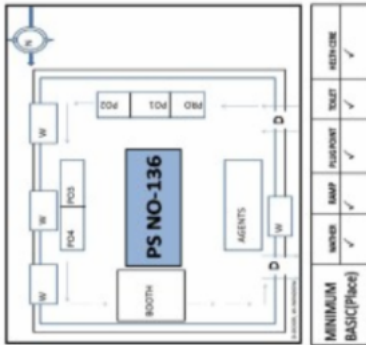

নির্বাচক নিবন্ধন আধিকারিকের স্বাক্ষর

Nazri Naksha

Google Map View

Polling Station Building Front View

Polling Station Front View

Cad View

Key MAP View

1 নাম : শাবানা ইয়াসমিন স্বামীর নাম: হাসানুর মন্ডল বাড়ির নং : n0163 বয়স : 36 লিঙ্গ : মহিলা	SKE0568618 ফটো উপলব্ধ	2 নাম : আকলিমা বিবি মোল্যা স্বামীর নাম: রফিকুল মোল্যা বাড়ির নং : n0157 বয়স : 53 লিঙ্গ : মহিলা	SKE0622688 ফটো উপলব্ধ	3 নাম : রফিকুল মোল্লা পিতার নাম: মজিবর মোল্লা বাড়ির নং : n0157 বয়স : 61 লিঙ্গ : পুরুষ	SKE0557751 ফটো উপলব্ধ
4 নাম : আকবর আলি মন্ডল পিতার নাম: হাতেম মন্ডল বাড়ির নং : n0156 বয়স : 49 লিঙ্গ : পুরুষ	SKE0350728 ফটো উপলব্ধ	5 নাম : ইছাকরিম গাজী পিতার নাম: রফুদালি গাজী বাড়ির নং : n0033 বয়স : 31 লিঙ্গ : পুরুষ	SKE1031558 ফটো উপলব্ধ	6 নাম : মুছাকরিম গাজী পিতার নাম: রফুদালি গাজী বাড়ির নং : n0033 বয়স : 35 লিঙ্গ : পুরুষ	SKE0622456 ফটো উপলব্ধ
7 নাম : ইমরাণ গাজী পিতার নাম: রফুদালি গাজী বাড়ির নং : n0033 বয়স : 40 লিঙ্গ : পুরুষ	CXW3172319 ফটো উপলব্ধ	8 নাম : মর্জিনা বিবি গাজী স্বামীর নাম: রফুদালী গাজী বাড়ির নং : n0033 বয়স : 61 লিঙ্গ : মহিলা	CXW0185017 ফটো উপলব্ধ	9 নাম : রফুদালী গাজী পিতার নাম: গোল গাজী বাড়ির নং : n0033 বয়স : 71 লিঙ্গ : পুরুষ	CXW0185009 ফটো উপলব্ধ
10 নাম : সেলিম মন্ডল পিতার নাম: আকবর আলি মন্ডল বাড়ির নং : n0156 বয়স : 28 লিঙ্গ : পুরুষ	SKE1308618 ফটো উপলব্ধ	11 নাম : মুসলিমা খাতুন বিবি স্বামীর নাম: মজিবর গাজী বাড়ির নং : n0169 বয়স : 29 লিঙ্গ : মহিলা	SKE1308626 ফটো উপলব্ধ	12 নাম : সেলিমা বিবি স্বামীর নাম: মনিরুল গাজী বাড়ির নং : n0170 বয়স : 30 লিঙ্গ : মহিলা	SKE1308659 ফটো উপলব্ধ
13 নাম : নছিম বিবি স্বামীর নাম: ইমানালী মন্ডল বাড়ির নং : n0033 বয়স : 81 লিঙ্গ : মহিলা	CXW0112649 ফটো উপলব্ধ	14 নাম : আব্দুল হালিম মন্ডল পিতার নাম: আকবর আলি মন্ডল বাড়ির নং : এন0156 বয়স : 22 লিঙ্গ : পুরুষ	SKE1703016 ফটো উপলব্ধ	15 নাম : জিন্না খাতুন স্বামীর নাম: মুছাকরিম গাজী বাড়ির নং : এন0033 বয়স : 22 লিঙ্গ : মহিলা	SKE1718477 ফটো উপলব্ধ
16 নাম : ছাকাতুল্যা মোল্যা পিতার নাম: রফিকুল মোল্যা বাড়ির নং : n0157 বয়স : 28 লিঙ্গ : পুরুষ	SKE1198118 ফটো উপলব্ধ	17 নাম : তাসলিমা খাতুন বিবি স্বামীর নাম: ইমরান গাজী বাড়ির নং : n0033 বয়স : 29 লিঙ্গ : মহিলা	SKE1198217 ফটো উপলব্ধ	18 নাম : হালিমা খাতুন স্বামীর নাম: আলাউদ্দিন মন্ডল বাড়ির নং : n0168 বয়স : 30 লিঙ্গ : মহিলা	SKE1308485 ফটো উপলব্ধ
19 নাম : সাহিন ইকবাল পিতার নাম: সাহিদুল ইসলাম বাড়ির নং : 0107 বয়স : 27 লিঙ্গ : পুরুষ	SKE1356625 ফটো উপলব্ধ	20 নাম : নারগিস বিবি স্বামীর নাম: মইউদ্দিন মন্ডল বাড়ির নং : n0155 বয়স : 35 লিঙ্গ : মহিলা	SKE0488627 ফটো উপলব্ধ	21 নাম : মোঃ সিরাজুল ইসলাম পিতার নাম: মোকছেদ মন্ডল বাড়ির নং : 0064 বয়স : 29 লিঙ্গ : পুরুষ	SKE1353457 ফটো উপলব্ধ
22 নাম : আনন্দ কর্মকার পিতার নাম: তারা পদ কর্মকার বাড়ির নং : n0001 বয়স : 56 লিঙ্গ : পুরুষ	SKE1308477 ফটো উপলব্ধ	23 নাম : টুকটুকি কর্মকার স্বামীর নাম: সঞ্জয় কর্মকার বাড়ির নং : n0002 বয়স : 34 লিঙ্গ : মহিলা	SKE1198241 ফটো উপলব্ধ	24 নাম : মৌমিতা ঘোষ স্বামীর নাম: উজ্জ্বল কর্মকার বাড়ির নং : এন002 বয়স : 22 লিঙ্গ : মহিলা	SKE1782473 ফটো উপলব্ধ
25 নাম : উজ্জ্বল কর্মকার মায়ের নাম: দুর্গা কর্মকার বাড়ির নং : এন0002 বয়স : 31 লিঙ্গ : পুরুষ	SKE1607571 ফটো উপলব্ধ	26 নাম : অনিমা কর্মকার স্বামীর নাম: অমর কর্মকার বাড়ির নং : n0002 বয়স : 43 লিঙ্গ : মহিলা	CXW3172160 ফটো উপলব্ধ	27 নাম : অমর কর্মকার পিতার নাম: কালিপদ কর্মকার বাড়ির নং : n0002 বয়স : 54 লিঙ্গ : পুরুষ	CXW0184168 ফটো উপলব্ধ
28 নাম : সঞ্জয় কর্মকার পিতার নাম: উত্তম কর্মকার বাড়ির নং : n0002 বয়স : 33 লিঙ্গ : পুরুষ	SKE0864827 ফটো উপলব্ধ	29 নাম : বিমল কর্মকার পিতার নাম: কালিপদ কর্মকার বাড়ির নং : n0002 বয়স : 49 লিঙ্গ : পুরুষ	CXW0184176 ফটো উপলব্ধ	30 নাম : দুর্গা কর্মকার স্বামীর নাম: উত্তম কর্মকার বাড়ির নং : n0002 বয়স : 59 লিঙ্গ : মহিলা	CXW0184150 ফটো উপলব্ধ