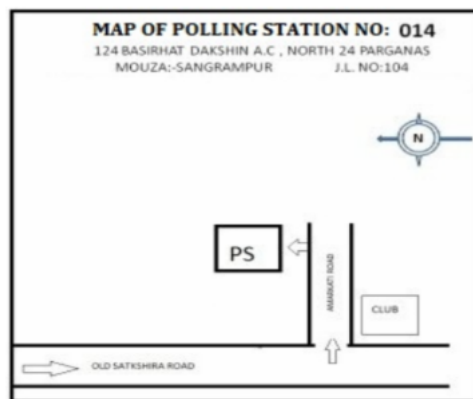

নির্বাচক নিবন্ধন আধিকারিকের স্বাক্ষর

Nazri Naksha

Google Map View

S25A124P014

Polling Station Building Front View

Polling Station Front View

Cad View

Key MAP View