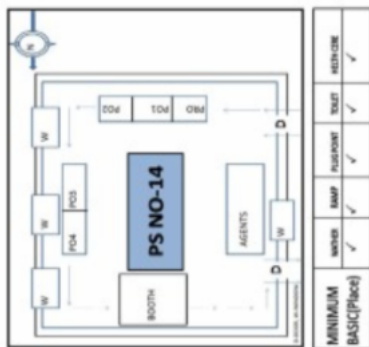

নির্বাচক নিবন্ধন আধিকারিকের স্বাক্ষর

Nazri Naksha

Google Map View

S25A124P014

Polling Station Building Front View

Polling Station Front View

Cad View

Key MAP View