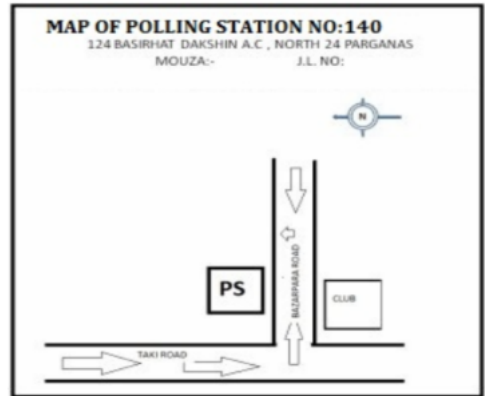

নির্বাচক নিবন্ধন আধিকারিকের স্বাক্ষর

Nazri Naksha

Google Map View

Polling Station Building Front View

Polling Station Front View

Cad View

Key MAP View

1	WB/14/095/369210	নাম : সমীর আচার্য্য পিতার নাম: লক্ষ্মীকান্ত আচার্য্য বাড়ির নং : n0168 বয়স : 51 লিঙ্গ : পুরুষ	ফটো উপলব্ধ	2	WB/14/095/408244	নাম : অতসী আচার্য্য স্বামীর নাম: রবিন আচার্য্য বাড়ির নং : n0168 বয়স : 49 লিঙ্গ : মহিলা	ফটো উপলব্ধ	3	WB/14/095/369584	নাম : রবীন আচার্য্য পিতার নাম: লক্ষ্মীকান্ত আচার্য্য বাড়ির নং : n0168 বয়স : 56 লিঙ্গ : পুরুষ	ফটো উপলব্ধ
4	SKE0743989	নাম : শিউলী আড়ৎদার স্বামীর নাম: অরুণ আড়ৎদার বাড়ির নং : n0011 বয়স : 35 লিঙ্গ : মহিলা	ফটো উপলব্ধ	5	SKE0865725	নাম : মনোজ আড়ৎদার পিতার নাম: তারক আড়ৎদার বাড়ির নং : n0008 বয়স : 31 লিঙ্গ : পুরুষ	ফটো উপলব্ধ	6	SKE1198928	নাম : শুভ আড়ৎদার পিতার নাম: শম্ভু আড়ৎদার বাড়ির নং : n0009 বয়স : 28 লিঙ্গ : পুরুষ	ফটো উপলব্ধ
7	IDR1035880	নাম : দিপাঙ্কিতা আড়ৎদার স্বামীর নাম: স্বরূপ আড়ৎদার বাড়ির নং : n0140 বয়স : 32 লিঙ্গ : মহিলা	ফটো উপলব্ধ	8	SKE0907832	নাম : নীলাঞ্জনা আড়ৎদার স্বামীর নাম: মনোজ আড়ৎদার বাড়ির নং : এন০০৮ বয়স : 31 লিঙ্গ : মহিলা	ফটো উপলব্ধ	9	HVD0567917	নাম : তারক আড়ৎদার পিতার নাম: নারায়ন আড়ৎদার বাড়ির নং : n0008 বয়স : 63 লিঙ্গ : পুরুষ	ফটো উপলব্ধ
10	HVD3509577	নাম : অসীমা আড়ৎদার স্বামীর নাম: তারক আড়ৎদার বাড়ির নং : n0008 বয়স : 56 লিঙ্গ : মহিলা	ফটো উপলব্ধ	11	HVD1448091	নাম : শম্ভু আড়ৎদার পিতার নাম: নারায়ন আড়ৎদার বাড়ির নং : n0009 বয়স : 61 লিঙ্গ : পুরুষ	ফটো উপলব্ধ	12	HVD0567925	নাম : মৌসুমী আড়ৎদার স্বামীর নাম: শম্ভু আড়ৎদার বাড়ির নং : n0009 বয়স : 53 লিঙ্গ : মহিলা	ফটো উপলব্ধ
13	HVD0567933	নাম : সঞ্জয় আড়ৎদার পিতার নাম: নারায়ন আড়ৎদার বাড়ির নং : n0010 বয়স : 55 লিঙ্গ : পুরুষ	ফটো উপলব্ধ	14	HVD0567941	নাম : রূপালী আড়ৎদার স্বামীর নাম: সঞ্জয় আড়ৎদার বাড়ির নং : n0010 বয়স : 53 লিঙ্গ : মহিলা	ফটো উপলব্ধ	15	HVD1826924	নাম : কেনারাম আড়ৎদার পিতার নাম: কানাই লাল আড়ৎদার বাড়ির নং : n0011 বয়স : 75 লিঙ্গ : পুরুষ	ফটো উপলব্ধ
16	SKE0489575	নাম : নিতাই আড়ৎদার পিতার নাম: কেনারাম আড়ৎদার বাড়ির নং : n0011 বয়স : 38 লিঙ্গ : পুরুষ	ফটো উপলব্ধ	17	SKE0489567	নাম : স্বরূপ আড়ৎদার পিতার নাম: কেনারাম আড়ৎদার বাড়ির নং : n0011 বয়স : 38 লিঙ্গ : পুরুষ	ফটো উপলব্ধ	18	HVD2940013	নাম : অরুণ আড়ৎদার পিতার নাম: কেনারাম আড়ৎদার বাড়ির নং : n0011 বয়স : 45 লিঙ্গ : পুরুষ	ফটো উপলব্ধ
19	HVD1826940	নাম : অলোকা আড়ৎদার স্বামীর নাম: কেনারাম আড়ৎদার বাড়ির নং : n0011 বয়স : 61 লিঙ্গ : মহিলা	ফটো উপলব্ধ	20	SKE1591379	নাম : তুষা আড়ৎদার স্বামীর নাম: নিতাই আড়ৎদার বাড়ির নং : N0011 বয়স : 28 লিঙ্গ : মহিলা	ফটো উপলব্ধ	21	HVD3735065	নাম : রত্না বৈরাগী কুন্ডু স্বামীর নাম: দেবশীষ বৈরাগী বাড়ির নং : n0227 বয়স : 40 লিঙ্গ : মহিলা	ফটো উপলব্ধ
22	SKE1199041	নাম : অয়ন কাবাসী পিতার নাম: দিবাকর কাবাসী বাড়ির নং : n0001 বয়স : 28 লিঙ্গ : পুরুষ	ফটো উপলব্ধ	23	SKE1583772	নাম : পল্লবী কাবাসী পিতার নাম: দিবাকর কাবাসী বাড়ির নং : n0001 বয়স : 24 লিঙ্গ : মহিলা	ফটো উপলব্ধ	24	HVD0567974	নাম : মৌসুমী কাবাসী স্বামীর নাম: দিবাকর কাবাসী বাড়ির নং : n0001 বয়স : 50 লিঙ্গ : মহিলা	ফটো উপলব্ধ
25	HVD0567966	নাম : দিবাকর কাবাসী পিতার নাম: গৌরদাস কাবাসী বাড়ির নং : n0001 বয়স : 62 লিঙ্গ : পুরুষ	ফটো উপলব্ধ	26	HVD1825157	নাম : অনিমা কাবাসী পিতার নাম: গৌরদাস কাবাসী বাড়ির নং : n0001 বয়স : 63 লিঙ্গ : মহিলা	ফটো উপলব্ধ	27	HVD1447945	নাম : অর্জিত কুমার গাইন পিতার নাম: বিনোদ গাইন বাড়ির নং : n0002 বয়স : 81 লিঙ্গ : পুরুষ	ফটো উপলব্ধ
28	HVD2939973	নাম : মধুসূদন গাইন পিতার নাম: বিনোদ বিহারী গাইন বাড়ির নং : n0002 বয়স : 73 লিঙ্গ : পুরুষ	ফটো উপলব্ধ	29	HVD2939999	নাম : শান্তনু গাইন পিতার নাম: মধুসূদন গাইন বাড়ির নং : n0002 বয়স : 41 লিঙ্গ : পুরুষ	ফটো উপলব্ধ	30	SKE0489559	নাম : সৌরভ আড়ৎদার পিতার নাম: রাধারমন আড়ৎদার বাড়ির নং : n0002 বয়স : 36 লিঙ্গ : পুরুষ	ফটো উপলব্ধ