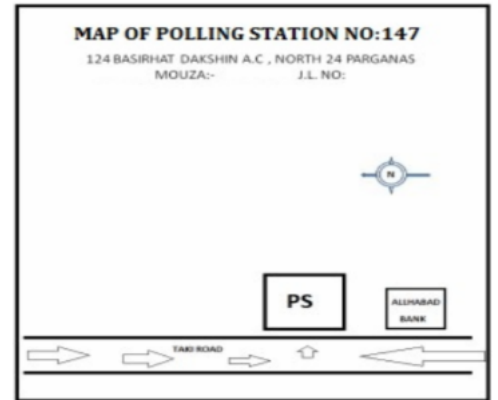

Cad View

Key MAP View