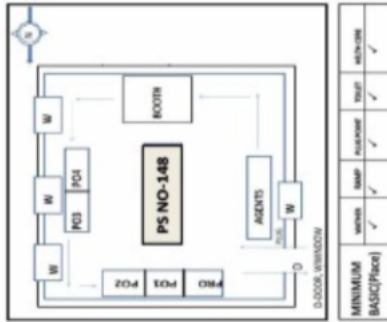

নির্বাচক নিবন্ধন আধিকারিকের স্বাক্ষর

Nazri Naksha

Google Map View

S25A124P148

Polling Station Building Front View

Polling Station Front View

Cad View

Key MAP View