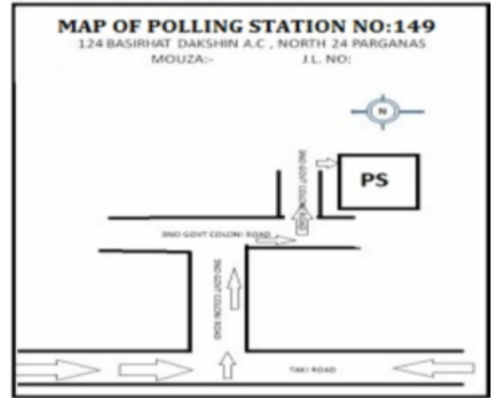

নির্বাচক নিবন্ধন আধিকারিকের স্বাক্ষর

Nazri Naksha

Google Map View

S25A124P148

Polling Station Building Front View

Polling Station Front View

Cad View

Key MAP View