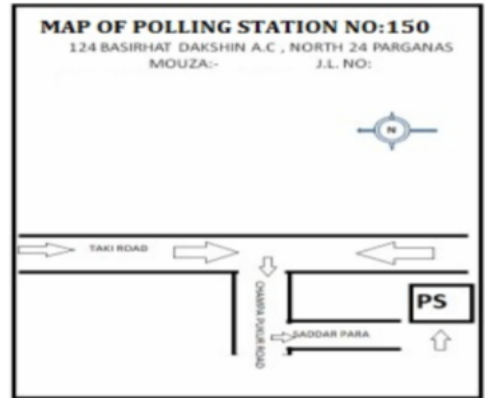

নির্বাচক নিবন্ধন আধিকারিকের স্বাক্ষর

Nazri Naksha

Google Map View

S25A124P149

Polling Station Building Front View

Polling Station Front View

Cad View

Key MAP View