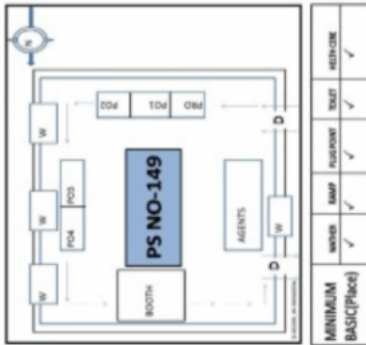

Cad View

Key MAP View