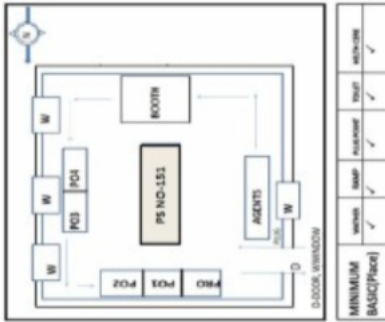

নির্বাচক নিবন্ধন আধিকারিকের স্বাক্ষর

Nazri Naksha

Google Map View

S25A124P151

Polling Station Building Front View

Polling Station Front View

Cad View

Key MAP View