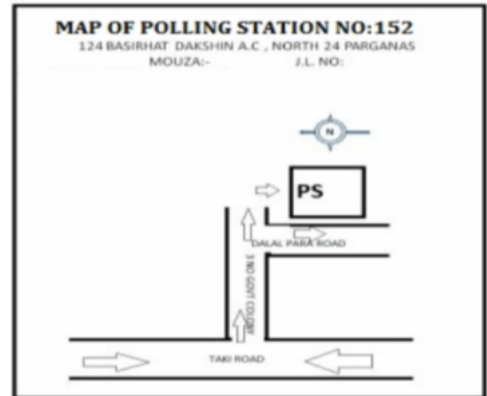

নির্বাচক নিবন্ধন আধিকারিকের স্বাক্ষর

Nazri Naksha

Google Map View

S25A124P151

Polling Station Building Front View

Polling Station Front View

Cad View

Key MAP View