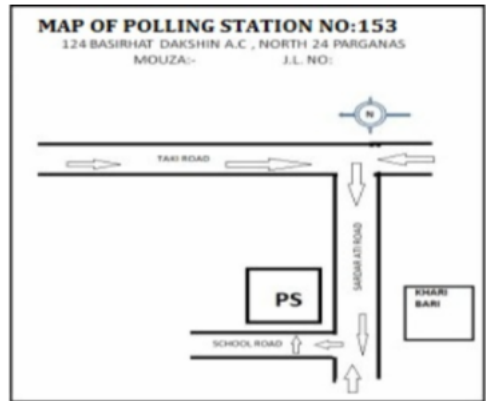

নির্বাচক নিবন্ধন আধিকারিকের স্বাক্ষর

Nazri Naksha

Google Map View

S25A124P152

Polling Station Building Front View

Polling Station Front View

Cad View

Key MAP View