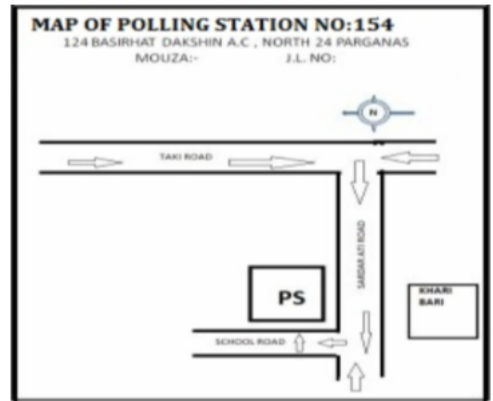

Cad View

Key MAP View