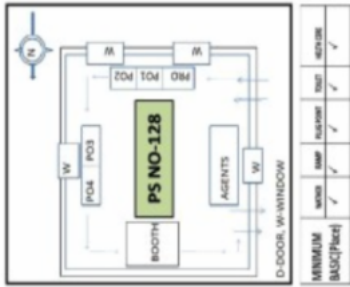

Cad View

Key MAP View