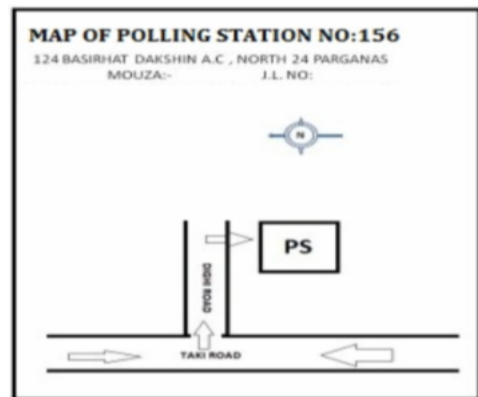

নির্বাচক নিবন্ধন আধিকারিকের স্বাক্ষর

Nazri Naksha

Google Map View

S25A124P155

Polling Station Building Front View

Polling Station Front View

Cad View

Key MAP View