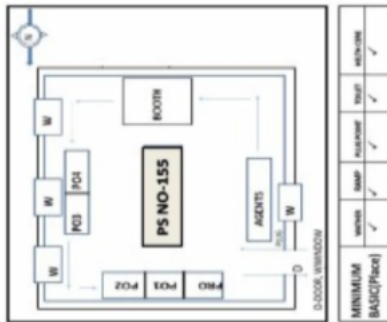

নির্বাচক নিবন্ধন আধিকারিকের স্বাক্ষর

Nazri Naksha

Google Map View

S25A124P155

Polling Station Building Front View

Polling Station Front View

Cad View

Key MAP View