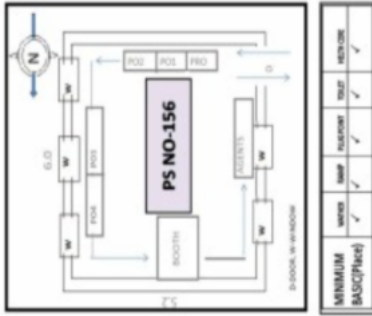

নির্বাচক নিবন্ধন আধিকারিকের স্বাক্ষর

Nazri Naksha

Google Map View

S25A124P156

Polling Station Building Front View

Polling Station Front View

Cad View

Key MAP View