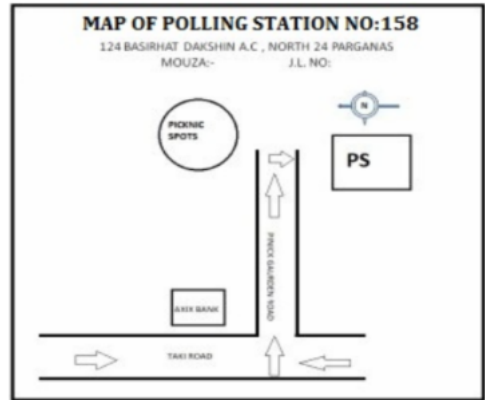

নির্বাচক নিবন্ধন আধিকারিকের স্বাক্ষর

Nazri Naksha

Google Map View

S25A124P156

Polling Station Building Front View

Polling Station Front View

Cad View

Key MAP View