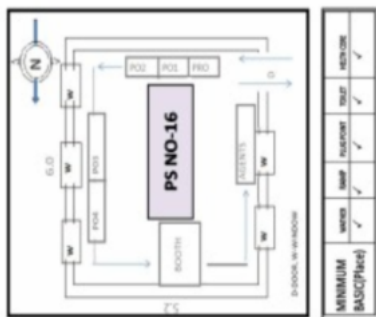

নির্বাচক নিবন্ধন আধিকারিকের স্বাক্ষর

Nazri Naksha

Google Map View

S25A124P016

Polling Station Building Front View

Polling Station Front View

Cad View

Key MAP View