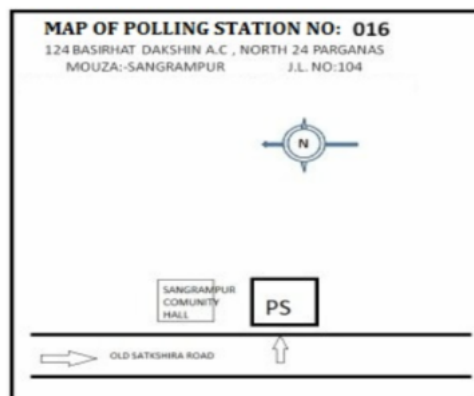

নির্বাচক নিবন্ধন আধিকারিকের স্বাক্ষর

Nazri Naksha

Google Map View

S25A124P016

Polling Station Building Front View

Polling Station Front View

Cad View

Key MAP View