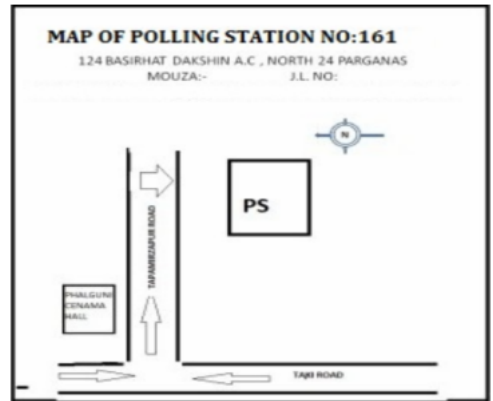

নির্বাচক নিবন্ধন আধিকারিকের স্বাক্ষর

Nazri Naksha

Google Map View

S25A124P159

Polling Station Building Front View

Polling Station Front View

Cad View

Key MAP View