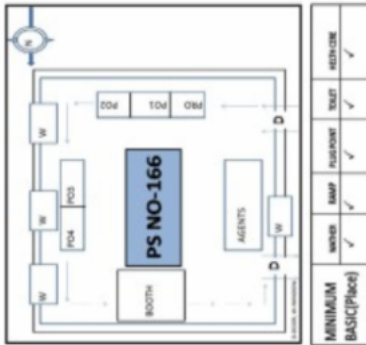

Cad View

Key MAP View