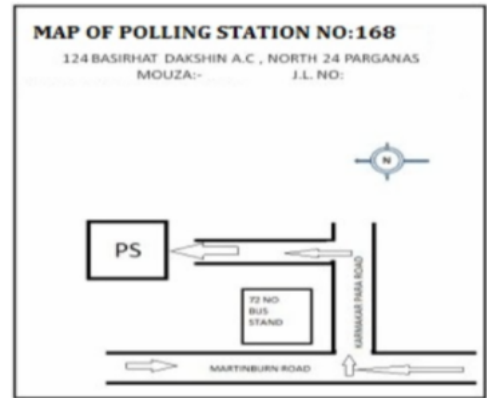

Cad View

Key MAP View