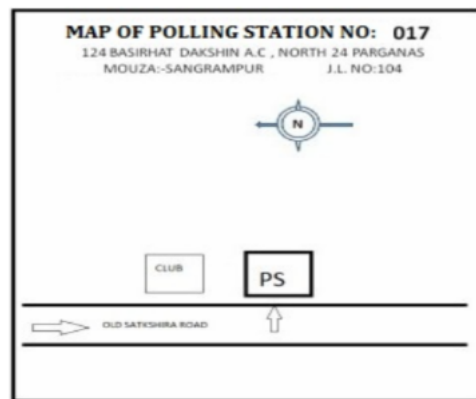

নির্বাচক নিবন্ধন আধিকারিকের স্বাক্ষর

Nazri Naksha

Google Map View

S25A124P017

Polling Station Building Front View

Polling Station Front View

Cad View

Key MAP View