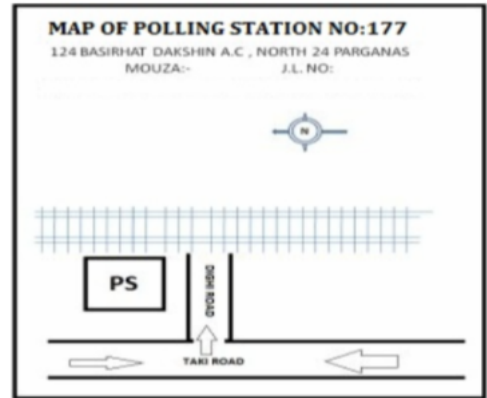

নির্বাচক নিবন্ধন আধিকারিকের স্বাক্ষর

Nazri Naksha

Google Map View

S25A124P175

Polling Station Building Front View

Polling Station Front View

Cad View

Key MAP View