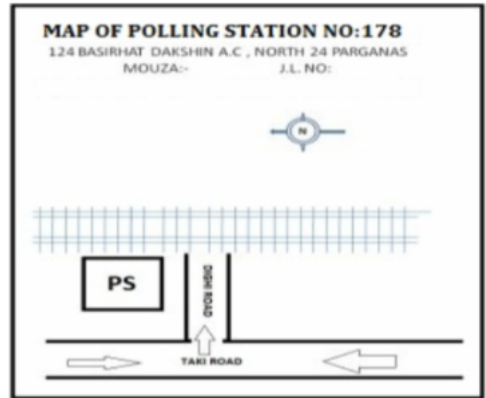

নির্বাচক নিবন্ধন আধিকারিকের স্বাক্ষর

Nazri Naksha

Google Map View

S25A124P175

Polling Station Building Front View

Polling Station Front View

Cad View

Key MAP View