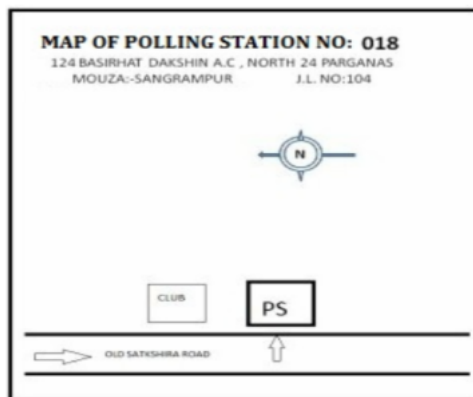

Cad View

Key MAP View