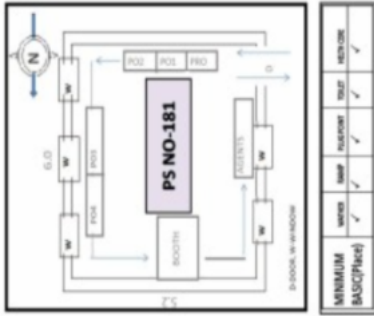

নির্বাচক নিবন্ধন আধিকারিকের স্বাক্ষর

Nazri Naksha

Google Map View

S25A124P181

Polling Station Building Front View

Polling Station Front View

Cad View

Key MAP View