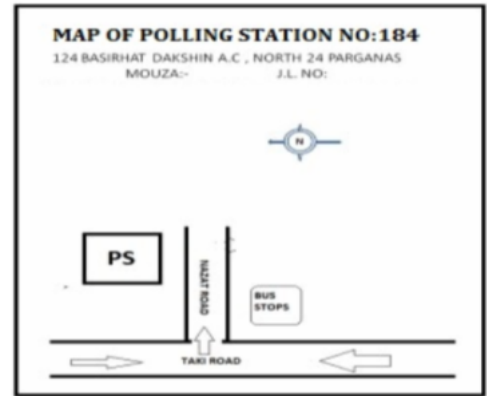

নির্বাচক নিবন্ধন আধিকারিকের স্বাক্ষর

Nazri Naksha

Google Map View

S25A124P181

Polling Station Building Front View

Polling Station Front View

Cad View

Key MAP View