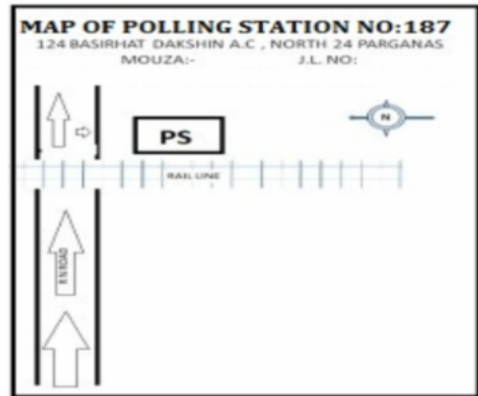

নির্বাচক নিবন্ধন আধিকারিকের স্বাক্ষর

Nazri Naksha

Google Map View

S25A124P184

Polling Station Building Front View

Polling Station Front View

Cad View

Key MAP View