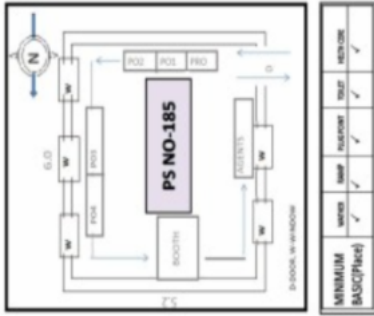

নির্বাচক নিবন্ধন আধিকারিকের স্বাক্ষর

Nazri Naksha

Google Map View

S25A124P185

Polling Station Building Front View

Polling Station Front View

Cad View

Key MAP View