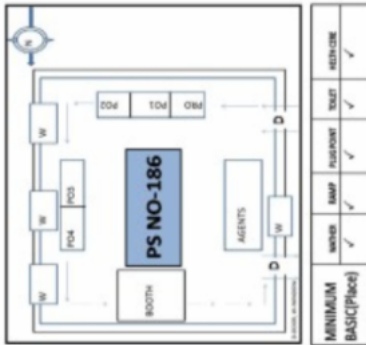

নির্বাচক নিবন্ধন আধিকারিকের স্বাক্ষর

Nazri Naksha

Google Map View

S25A124P186

Polling Station Building Front View

Polling Station Front View

Cad View

Key MAP View