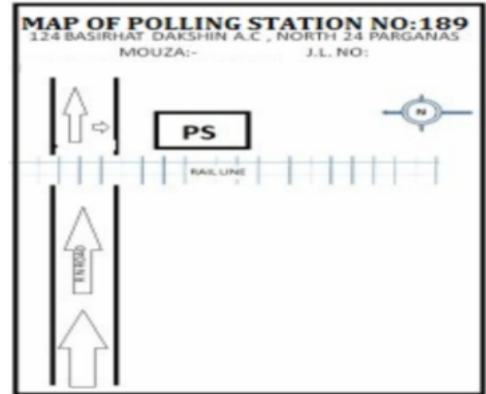

নির্বাচক নিবন্ধন আধিকারিকের স্বাক্ষর

Nazri Naksha

Google Map View

S25A124P186

Polling Station Building Front View

Polling Station Front View

Cad View

Key MAP View