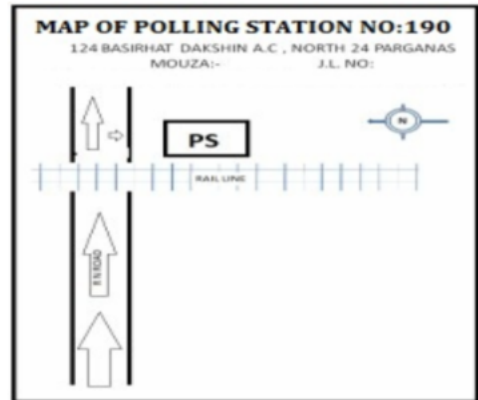

নির্বাচক নিবন্ধন আধিকারিকের স্বাক্ষর

Nazri Naksha

Google Map View

S25A124P187

Polling Station Building Front View

Polling Station Front View

Cad View

Key MAP View