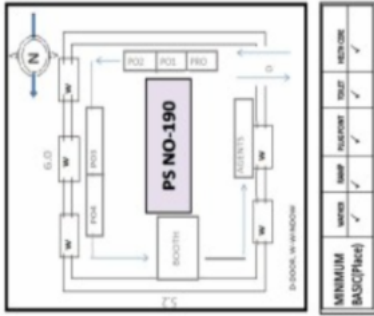

নির্বাচক নিবন্ধন আধিকারিকের স্বাক্ষর

Nazri Naksha

Google Map View

S25A124P190

Polling Station Building Front View

Polling Station Front View

Cad View

Key MAP View