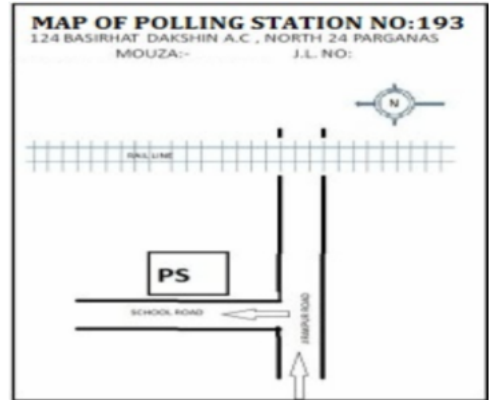

নির্বাচক নিবন্ধন আধিকারিকের স্বাক্ষর

Nazri Naksha

Google Map View

S25A124P190

Polling Station Building Front View

Polling Station Front View

Cad View

Key MAP View