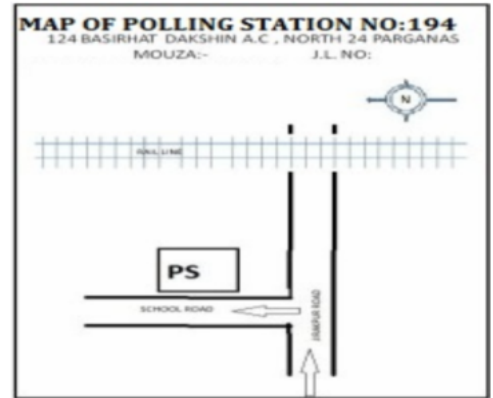

নির্বাচক নিবন্ধন আধিকারিকের স্বাক্ষর

Nazri Naksha

Google Map View

S25A124P191

Polling Station Building Front View

Polling Station Front View

Cad View

Key MAP View