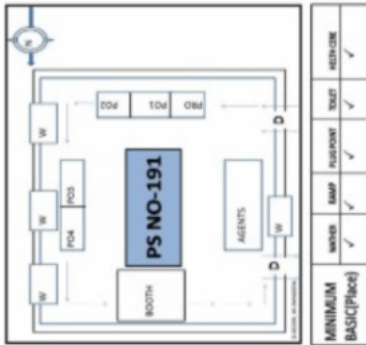

নির্বাচক নিবন্ধন আধিকারিকের স্বাক্ষর

Nazri Naksha

Google Map View

S25A124P191

Polling Station Building Front View

Polling Station Front View

Cad View

Key MAP View