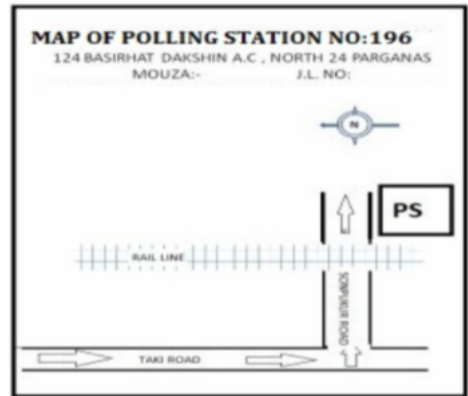

নির্বাচক নিবন্ধন আধিকারিকের স্বাক্ষর

Nazri Naksha

Google Map View

S25A124P193

Polling Station Building Front View

Polling Station Front View

Cad View

Key MAP View