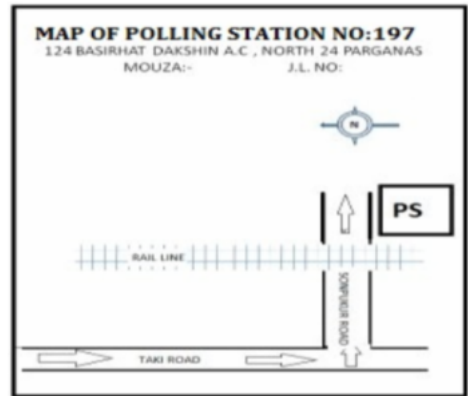

নির্বাচক নিবন্ধন আধিকারিকের স্বাক্ষর

Nazri Naksha

Google Map View

S25A124P194

Polling Station Building Front View

Polling Station Front View

Cad View

Key MAP View